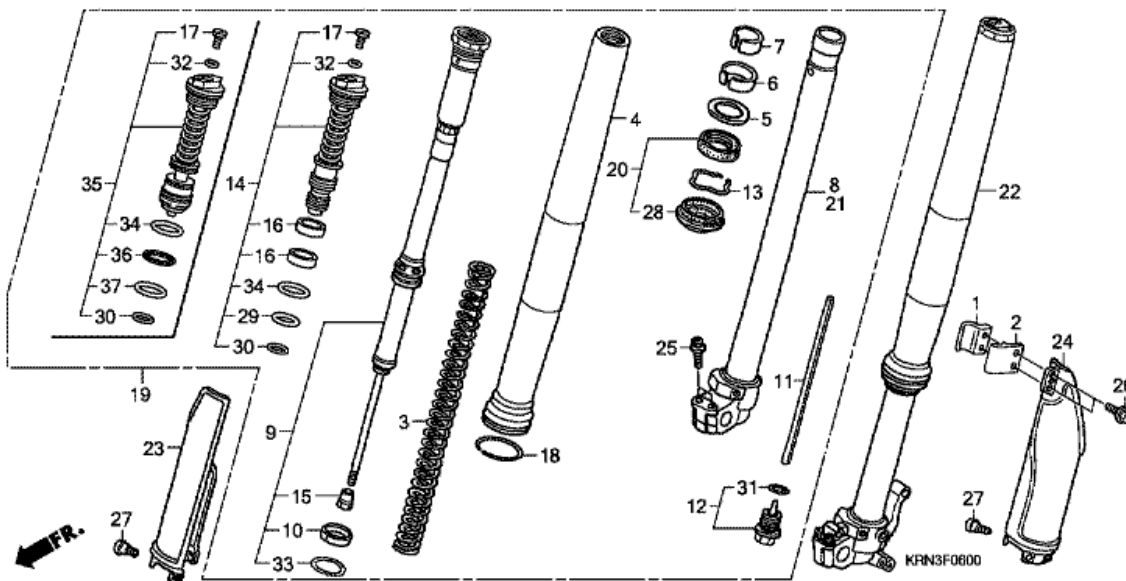

CRF250R CRF250R9 2009 ED

F-6 FRAMGAFFEL

Nr	Artikelnummer	Beskrivning	Antal	Best. antal	Rep.antal
1	45461-MEN-000	KLAMMER A, FR. BROMSSLANG	001	0	0
2	45462-MEN-000	KLAMMER B, FR. BROMSSLANG	001	0	0
3	51401-KRN-A11	FJÄDER, FR. GAFFEL (SHOWA) (4.51N/MM,0.46KGF/MM)	002	0	0
3	51402-KRN-A11	FJÄDER, FR. GAFFEL (SHOWA) (4.71N/MM,0.48KGF/MM)	(2)	0	0
3	51403-KRN-A11	FJÄDER, FR. GAFFEL (SHOWA) (4.31N/MM,0.44KGF/MM)	(2)	0	0
4	51410-MEN-A11	RÖR, YTTRE	002	0	0
5	51412-KRN-711	RING, BACK-UP	002	0	0
6	51414-KRN-A31	BUSSNING, STYRNING	002	0	0
7	51415-KRN-A31	BUSSNING, SKJUTREGLAGE	002	0	0
8	51420-KRN-A31	RÖR KOMP., HÖ. SIDOFÖRSKJUTNING	001	0	0
9	51430-KRN-A31	DÄMPARE KOMP., FR.	002	0	0
10	51431-KRN-A31	BUSSNING B, SKJUTREGLAGE	002	0	0
11	51437-MEN-A11	HJULRING, STUDSNÄL	002	0	0
12	51440-KRN-711	BULT KOMP., MITT	002	0	0
13	51447-KZ3-003	RING, OLJEPACKNING STOPP	002	0	0
15	51451-MEN-A11	MUTTER, LÅS	002	0	0
17	51456-KZ3-J41	BULT, PLUGG	002	0	0
18	51476-MEY-003	RING, SLITNING	002	0	0
19	51480-KRN-A31	GAFFEL UNDERENHET H. FR. (SHOWA)	001	0	0
20	51490-MEN-003	TÄTNING, FR. GAFFEL	002	0	0
21	51520-KRN-A31	RÖR KOMP., V. SIDOFÖRSKJUTNING	001	0	0
22	51580-KRN-A31	GAFFEL UNDERENHET V. FR. (SHOWA)	001	0	0
23	51610-MEN-000ZA	SKYDD, H. FR. GAFFEL *TNATURAL * (TNATURAL NATURLIG)	001	0	0
23	51610-MEN-A20	SKYDD, H. FR. GAFFEL	001	0	0
24	51620-MEN-000ZA	SKYDD, V. FR. GAFFEL *TNATURAL * (TNATURAL NATURLIG)	001	0	0
24	51620-MEN-A20	SKYDD, V. FR. GAFFEL	001	0	0
25	90108-KZ4-J40	BULT, FLÄNS, 8X40	004	0	0
26	90113-KZ3-000	BULT, FLÄNS, 6MM	002	0	0
27	90113-MAC-780	BULT, SKYDD	006	0	0
28	91254-KZ3-J31	DAMMTÄTNING	002	0	0
30	91257-MEB-751	O-RING, 27.7X1.9	002	0	0
31	91258-KZ3-B01	O-RING, 18.8X1.9	002	0	0
32	91301-KZ3-711	O-RING, 3.5X1.5	002	0	0
33	91356-KZ3-003	O-RING, 44.7X2.4	002	0	0
34	91356-MW0-003	O-RING, 37.2X2.4 (SHOWA)	002	0	0
35	51450-KRN-A31	BULTENHET., FR. GAFFEL	002	0	0
36	51453-MEN-A11	RING, KOLV	002	0	0
37	91256-MEN-A11	O-RING, 27.6X1.8	002	0	0