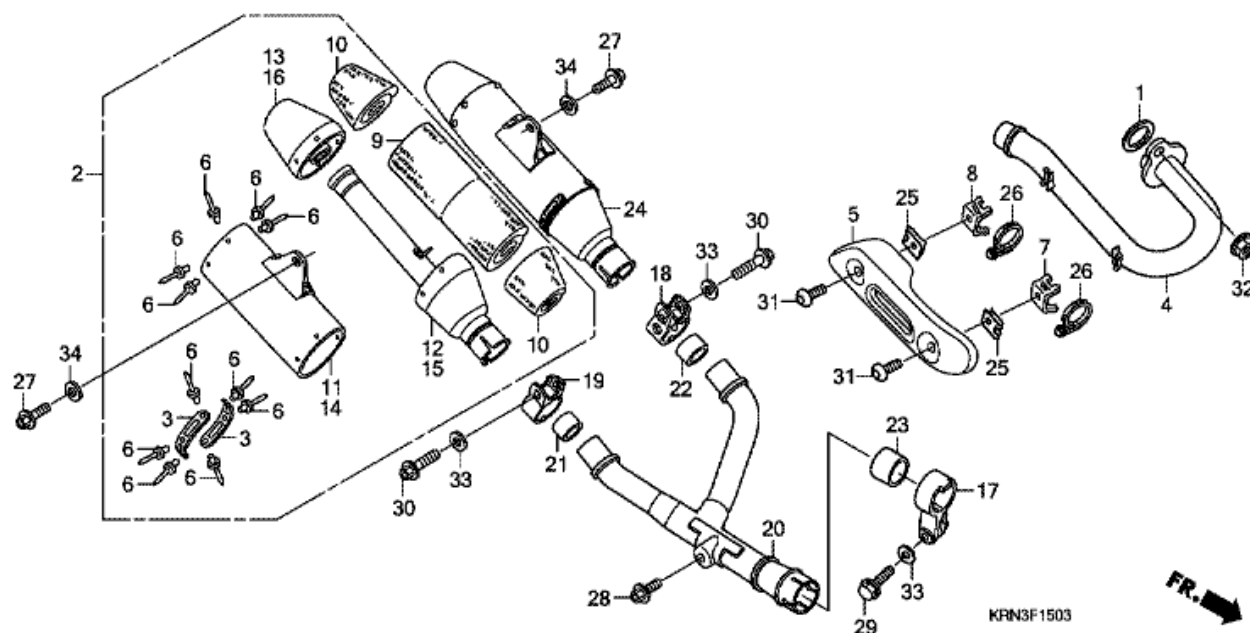

CRF250R CRF250R9 2009 ED

F-15-3 AVGASSYSTEM (CRF250R7/8/9)

Nr	Artikelnummer	Beskrivning	Antal	Best. antal	Rep.antal
1	18291-MM5-860	PACKNING, AVGASRÖR	001	0	0
2	18310-KRN-E10	LJUDDÄMPARE KOMP., HÖ. (94DB)	001	0	0
3	18317-KRN-E10	BAND, LJUDDÄMPARE	004	0	0
4	18320-KRN-A10	AVGASRÖR	001	0	0
5	18323-KSC-A30	SKYDD, AVGASRÖR	001	0	0
6	18326-KRN-A00	NIT, BLIND, 3.2	024	0	0
7	18327-KRN-730	STAG, EX. RÖRSKYDD	001	0	0
8	18328-KRN-A00	STAG, HB. EX. RÖR SKYDD	001	0	0
9	18336-KRN-E10	PAKET A, GLAS ULL	002	0	0
10	18337-KRN-A10	PAKET B, GLAS ULL	004	0	0
11	18350-KRN-E10	KAROSS KOMP., H. GAS	001	0	0
12	18351-KRN-E10	LJUDDÄMPARE KOMP., H. FR.	001	0	0
13	18352-KRN-E10	LJUDDÄMPARE KOMP., H. HB. (94DB)	001	0	0
14	18353-KRN-E10	KAROSS KOMP., V. GAS	001	0	0
15	18354-KRN-E10	LJUDDÄMPARE KOMP., V. FR.	001	0	0
16	18355-KRN-E10	LJUDDÄMPARE KOMP., V. HB. (94DB)	001	0	0
17	18374-MG7-701	BAND, V. LJUDDÄMPARE	001	0	0
18	18374-MLO-000	BAND, V. AVGAS RÖR	001	0	0
19	18374-ML4-003	BAND, V. AVGAS RÖR	001	0	0
20	18380-KRN-E10	PIPE, COMP., EX. JOINT	001	0	0
21	18391-ML8-000	PACKNING, LJUDDÄMPARE	001	0	0
22	18392-HA7-710	PACKNING, EX.	001	0	0
23	18392-MK4-000	PACKNING, LJUDDÄMPARE	001	0	0
24	18410-KRN-E10	LJUDDÄMPARE KOMP., VÄ. (94DB)	001	0	0
25	19508-KA3-710	MUTTER, FJÄDER, 6MM	002	0	0
26	19509-MM5-003	KLAMMER, KYLARSLANG	002	0	0
27	90101-KZ3-J50	BULT, FLÄNS, 8X24	002	0	0
28	90123-MEN-730	BULT, 8X18	001	0	0
29	90124-KZ4-J40	BULT, FLÄNS, 8X35	001	0	0
30	90124-MEB-770	BULT, FLÄNS, 8X32	002	0	0
31	90170-MEB-670	BULT, SPECIAL, 6MM	002	0	0
32	94050-08000	MUTTER, FLÄNS, 8MM	002	0	0
33	94102-08800	BRICKA, ENKEL, 8MM	003	0	0
34	94103-08000	BRICKA, ENKEL, 8MM	002	0	0