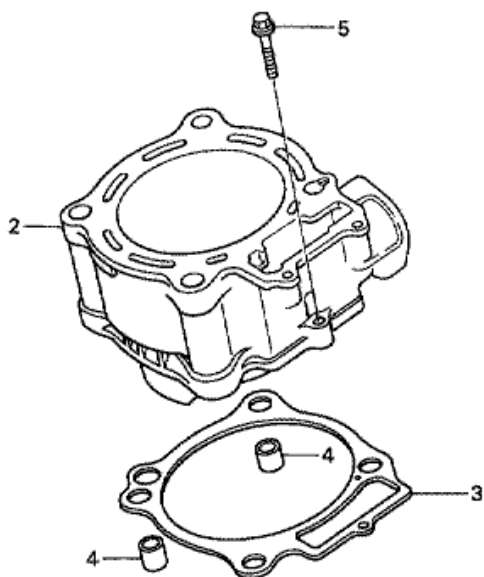

CRF250R CRF250R9 2009 ED

E-5 CYLINDER

KRN4-E0500A

Nr	Artikelnummer	Beskrivning	Antal	Best. antal	Rep.antal
2	12100-KRN-731	CYLINDER	001	0	0
3	12191-KRN-731	PACKNING, CYLINDER	001	0	0
4	94301-12200	STYR STIFT, 12X20	002	0	0
5	96001-06028-00	BULT, FLÄNS, 6X28	001	0	0