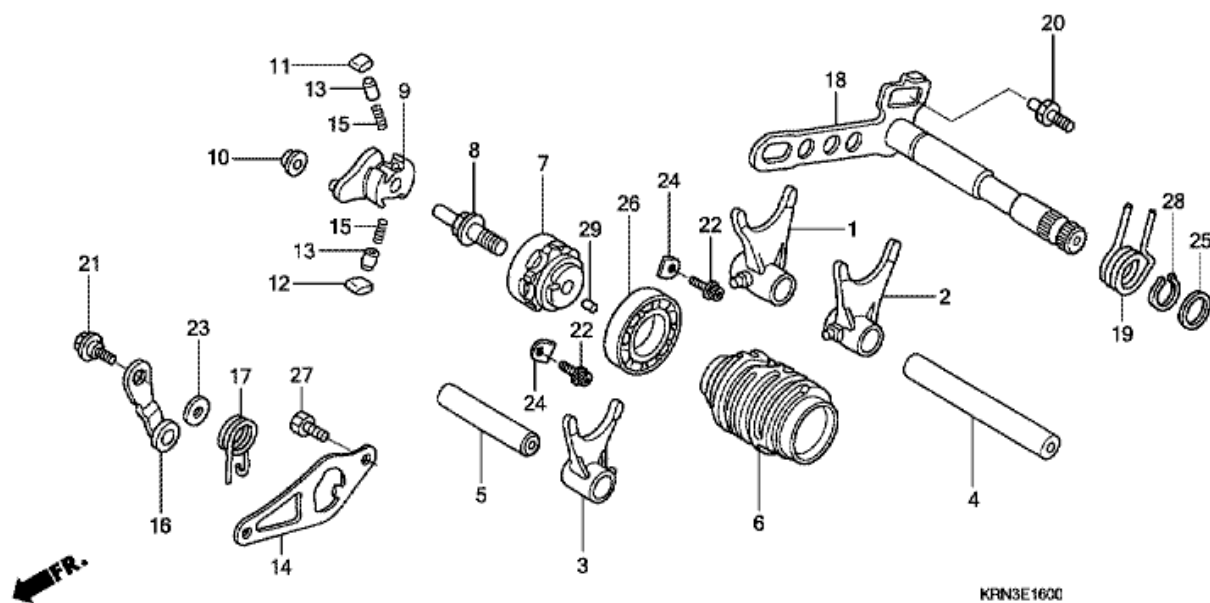

CRF250R CRF250R9 2009 ED

E-16 VÄXELTRUMMA

Nr	Artikelnummer	Beskrivning	Antal	Best. antal	Rep.antal
1	24211-KRN-730	GAFFEL, HÖ. VÄXELSPAK	001	0	0
2	24221-KRN-730	GAFFEL, VÄ. VÄXELSPAK	001	0	0
3	24231-KRN-730	GAFFEL, MITTEN VÄXELSPAK	001	0	0
4	24241-KSC-670	AXEL A, VÄXELGAFFEL	001	0	0
5	24242-KSC-670	AXEL B, VÄXELGAFFEL	001	0	0
6	24311-KRN-A30	TRUMMA, VÄXELSPAK	001	0	0
7	24312-KRN-A30	MITTEN, VÄXELTRUMMA	001	0	0
8	24315-HA0-000	STIFT URKOPPLARE	001	0	0
9	24321-KZ4-620	URKOPPLARE, TRUMMA	001	0	0
10	24322-MM4-000	HJULRING, URKOPPLARE	001	0	0
11	24324-KA3-711	SPÄRRHAKE A, SPÄRRANORDNING	001	0	0
12	24325-KA3-711	PACKNING B, SPÄRRANORDNING	001	0	0
13	24326-KBH-901	PLUNGER, SPÄRRHAKE	002	0	0
14	24328-KRN-670	PLÅT, STYRNING	001	0	0
15	24329-KA3-740	FJÄDER, SPÄRRHAKE KOLV	002	0	0
16	24430-KRN-A30	STOPP KOMP., VÄXELTRUMMA	001	0	0
17	24435-KSE-670	FJÄDER, TRUMMA STOPP	001	0	0
18	24610-KRN-730	SPINDEL, VÄXLING	001	0	0
19	24651-MEB-670	FJÄDER, VÄXLING RETUR	001	0	0
20	24652-HA0-000	STIFT VÄXLING RETURFJÄDER	001	0	0
21	90022-MG8-000	PIVOT, VÄXELTRUMMA STOPPARM	001	0	0
22	90071-MF5-000	BULT, FLÄNSSKO, 6X14	002	0	0
23	90435-HB3-000	BRICKA, 6.1MM	001	0	0
24	90441-KA4-700	PLÅT LAGERHÅLLARE	002	0	0
25	90451-155-000	BRICKA, 14MM	001	0	0
26	91004-KY4-900	LAGER, RADIAL KULRING, 6905U	001	0	0
27	93301-06016-0A	BULT, 6-KANTS, 6X16	002	0	0
28	94510-14000	FJÄDERRING, EXTERN, 14MM	001	0	0
29	96220-40080	RULLE, 4X8	001	0	0