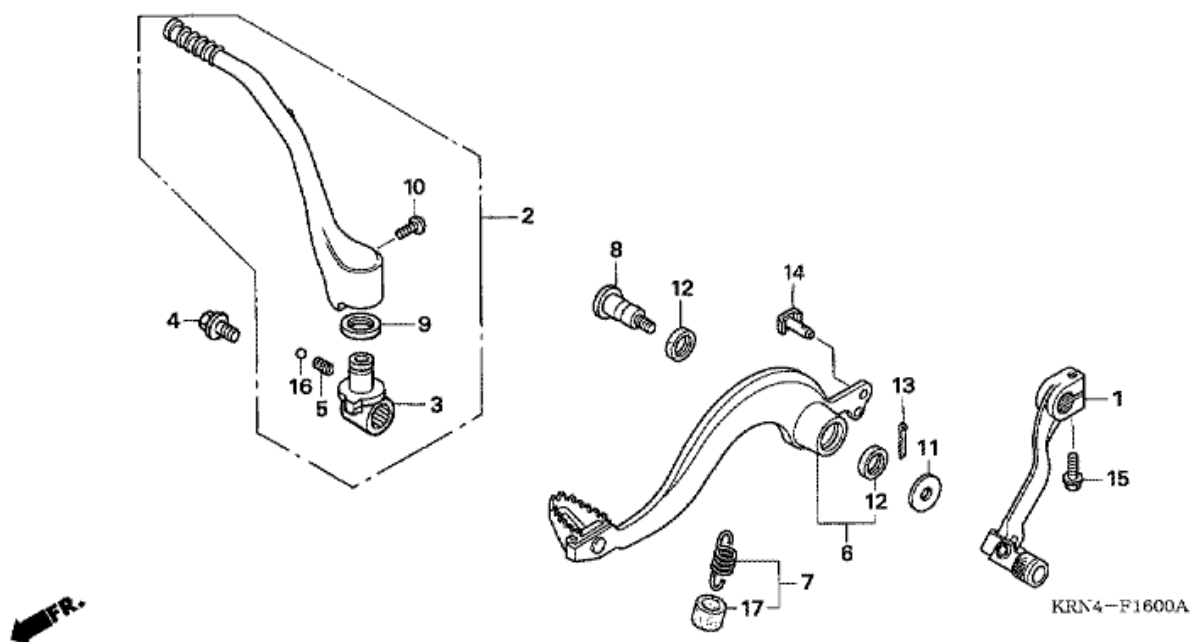

CRF250R CRF250R9 2009 ED

F-16 PEDAL/KICKSTARTARM

Nr	Artikelnummer	Beskrivning	Antal	Best. antal	Rep.antal
1	24700-KRN-000	PEDAL KOMP., VÄXEL	001	0	0
2	28300-KRN-000	ARM, KICKSTART	001	0	0
3	28302-KRN-000	LED, KICKARM	001	0	0
4	28306-MEN-670	BULT, KICKLED	001	0	0
5	28333-KK0-000	FJÄDER, KICKSTART	001	0	0
6	46510-KRN-000	PEDAL, B. BROMS	001	0	0
7	46511-KZ4-J00	FJÄDER, B. BROMS RETUR	001	0	0
8	46513-KRN-730	AXEL, PIVOTBROMS	001	0	0
9	46525-KK0-003	DAMMTÄTNING, 17X20X2.5	001	0	0
10	90103-KRN-000	BULT, KICKARM	001	0	0
11	90512-KRN-730	BRICKA, 26X10.5	001	0	0
12	91251-444-000	DAMMTÄTNING, 15X20X2.5	002	0	0
13	94201-20120	SAXSPRINT, 2.0X12	001	0	0
14	95015-54000	STIFT D LED	001	0	0
15	96001-06022-00	BULT, FLÄNS, 6X22	001	0	0
16	96211-08000	KULRING, STÅL, #8 (1/4)	001	0	0
17	46515-MN1-670	RÖR, BROMSPEDAL FJÄDER	001	0	0