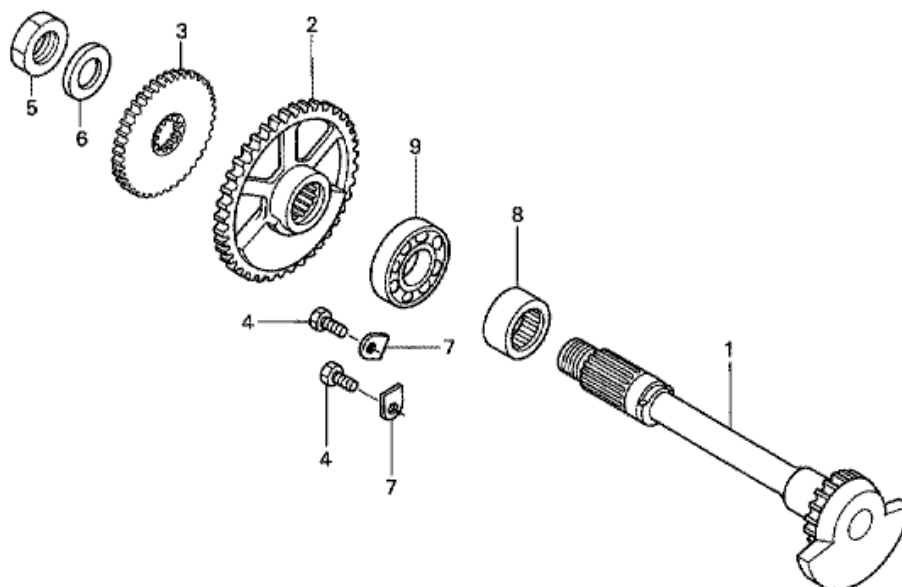

CRF250R CRF250R9 2009 ED

E-14 VIBRATIONSDÄMPARE

KRN4-E1400

Nr	Artikelnummer	Beskrivning	Antal	Best. antal	Rep.antal
1	13420-KRN-A10	AXEL KOMP., BALANS	001	0	0
2	13422-KRN-A10	VÄXEL, UTJÄMNARDRIVEN (32T)	001	0	0
3	19245-KRN-671	VÄXEL, VATTENPUMP (19T)	001	0	0
4	90038-KY4-900	BULT, 6-KANTS, 6X16	002	0	0
5	90204-MN5-000	MUTTER, 6-KANTS, 14MM	001	0	0
6	90433-KE1-000	BRICKA, 14MM	001	0	0
7	90441-KA4-700	PLÅT LAGERHÅLLARE	002	0	0
8	91004-MEB-671	LAGER, SPECIAL VALS, 20X32X14	001	0	0
9	91005-MEB-671	LAGER, RADIAL KULRING, 6003	001	0	0