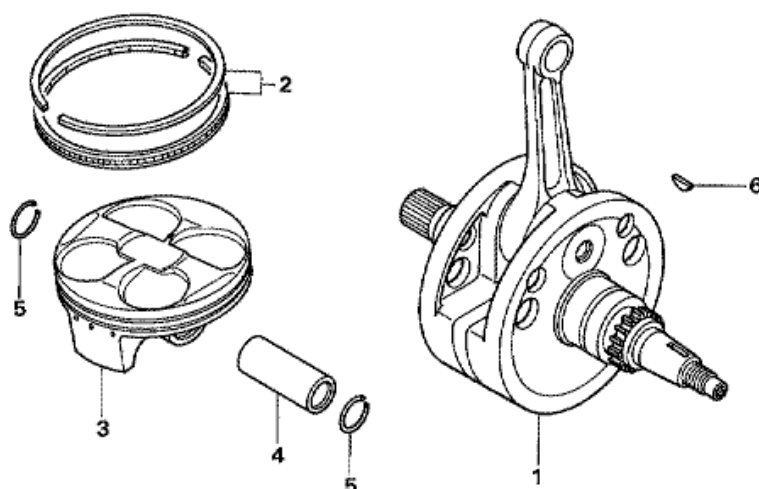

CRF250R CRF250R9 2009 ED

E-13 VEVAXEL/KOLV

KRN4-E1300A

Nr	Artikelnummer	Beskrivning	Antal	Best. antal	Rep.antal
1	13000-KRN-A10	VEVAXEL KOMP.	001	0	0
2	13011-KRN-A10	KOLVRINGSSATS (STD.)	001	0	0
3	13101-KRN-A10	KOLV	001	0	0
4	13111-KRN-850	STIFT KOLV	001	0	0
5	13115-KM7-700	CLIP, KOLVSTIFT, 16MM	002	0	0
6	13331-360-000	NYCKEL, SPECIAL WOODRUFF, 25X14	001	0	0