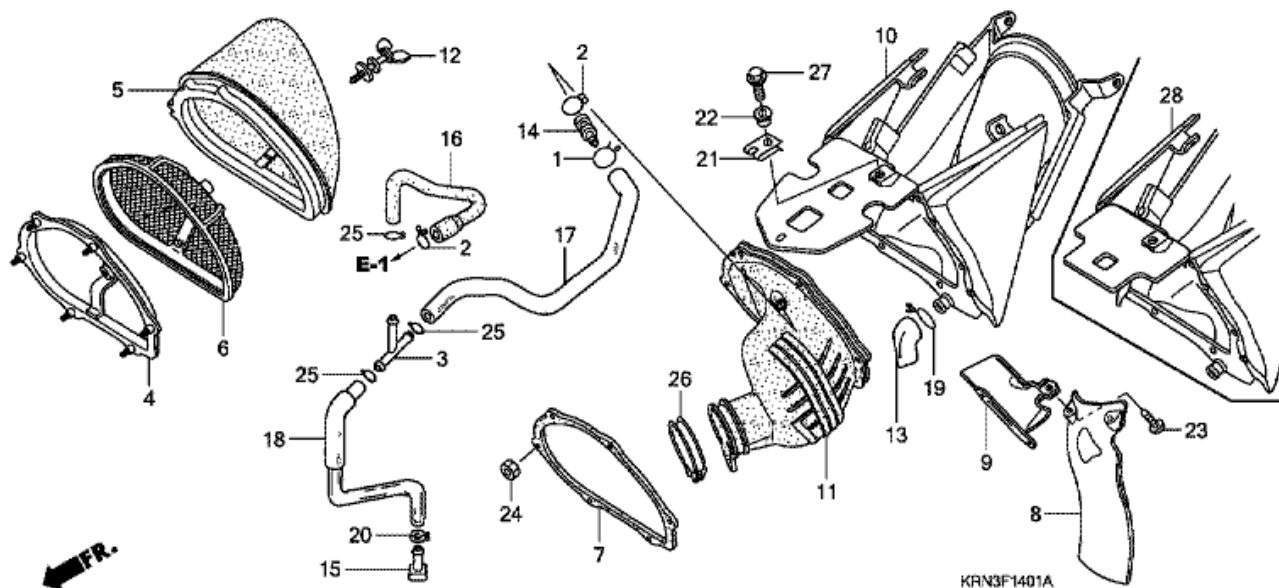

CRF250R CRF250R9 2009 ED
F-14-1 LUFTRENARE (CRF250R6/7/8/9)

Nr	Artikelnummer	Beskrivning	Antal	Best. antal	Rep.antal
1	15707-634-000	CLIP, OLJAEVTAPPNINGSRÖR	001	0	0
2	15771-551-000	CLIP, OLJAEVTAPPNINGSRÖR	002	0	0
3	16959-MY1-000	LED, BRÄNSLERÖR	001	0	0
4	17212-MEN-670	STAG , LUFTRENARELEMENT	001	0	0
5	17213-KRN-850	LUFTFILTER	001	0	0
6	17214-MEN-670	BAS ELEMENT	001	0	0
7	17217-MEB-770	PLÅT LUFTRENINGSBEHÅLLARE FR.	001	0	0
8	17218-KRN-A20	STÄNKSKYDD, LUFTRENINGSBEHÅLLARE	001	0	0
9	17230-KRN-850	SKYDD, VÄRME	001	0	0
11	17253-KRN-850	RÖR, ANSLUTNING LUFTRENARE	001	0	0
12	17291-MEB-670	BULT, LUFTRENARELEMENT INSTÄLLNING	001	0	0
13	17358-KRN-000	RÖR, AVLOPP	001	0	0
14	17359-MAG-L00	LED, VENTILATORRÖR	001	0	0
15	17370-419-700	PLUGG, VENTILATORRÖR	001	0	0
16	17372-KRN-000	RÖR A, VENTILATOR	001	0	0
17	17374-KRN-000	RÖR B, VENTILATOR	001	0	0
18	17375-KRN-A10	RÖR C, VENTILATOR	001	0	0
19	17724-102-700	CLIP, UNDERTANKSSLANG	001	0	0
20	43514-KS6-701	KLAMMA, HUVUDCYLINDER OLJESLANG	001	0	0
21	90305-GK8-000	MUTTER, CLIP, 6MM	001	0	0
22	90501-KRN-000	HJULRING, LUFTRENARE	001	0	0
23	93913-15510	SKRUV 5X20	002	0	0
24	94002-05000-0S	MUTTER, 6-KANTS, 5MM	006	0	0
25	95002-02120	CLIP, RÖR (B12)	003	0	0
26	95018-60321	BAND, ANSLUTNINGSRÖR LUFTRENARE (60)	001	0	0
27	96001-06016-00	BULT, FLÄNS, 6X16	001	0	0
28	17250-KRN-A10	KÅPA KOMP., LUFTRENARE	001	0	0
28	17250-KRN-A30	KÅPA KOMP., LUFTRENARE	001	0	0