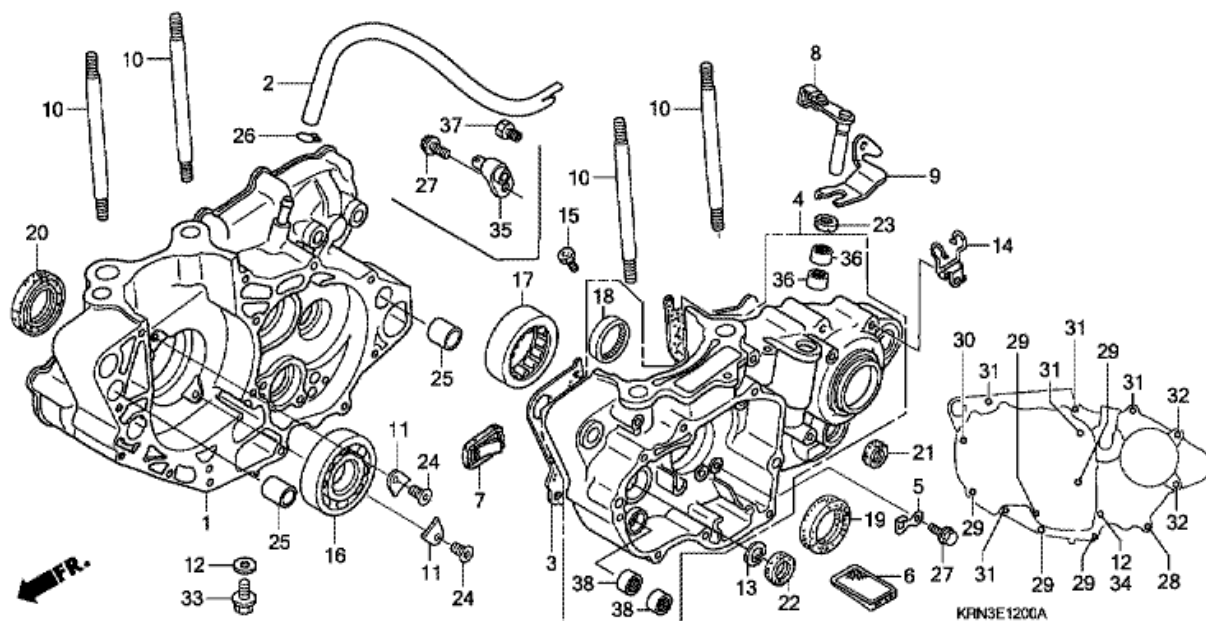

CRF250R CRF250R9 2009 ED

E-12 VEVHUS

Nr	Artikelnummer	Beskrivning	Antal	Best. antal	Rep.antal
1	11100-KRN-A30	VEVHUS KOMP., HÖ.	001	0	0
2	11105-KRN-670	RÖR, VENTILATOR	001	0	0
3	11191-KRN-A10	PACKNING, VEVHUS	001	0	0
4	11200-KRN-A30	VEVHUS KOMP., VÄ.	001	0	0
5	11206-KRN-670	PLÅT, KAMKEDJESTYRNING	001	0	0
6	15421-KK0-000	RUTA, OLJEFILTER	001	0	0
7	18601-MBW-003	VENTIL KOMP., BLAD	001	0	0
8	22810-KRN-730	SPAK KOMP, KOPPLINGSLYFTARE	001	0	0
10	90031-KRN-670	BULT, PINN, 10X135	004	0	0
11	90441-KRN-670	PLÅT LAGERHÅLLARE	002	0	0
12	90474-333-000	BRICKA, TÄTNING, 8MM	002	0	0
13	90604-MEB-670	FJÄDERRING, SPECIAL, 33MM	001	0	0
14	90610-MEB-670	STYRNING KOMP., RÖR	001	0	0
16	91001-KRN-671	LAGER, RADIAL KULRING, 30X72X16	001	0	0
17	91002-KRN-A11	LAGER, SPECIAL VALS	001	0	0
18	91022-KA4-740	LAGER, HÖLJE, 33X38X8 (NTN)	001	0	0
19	91201-MEB-671	PACKBOX, 38X52X7 (ARAI)	001	0	0
20	91202-MEY-671	PACKBOX, 39X56X7.5 (ARAI)	001	0	0
21	91203-KA4-771	PACKBOX, 14X22X5 (NOK)	001	0	0
22	91203-MEB-671	PACKBOX, 20X33X5 (ARAI)	001	0	0
23	91205-MEB-671	PACKBOX, 12X18X3 (ARAI)	001	0	0
24	90001-MEN-850	SKRUV, SPECIAL FLAT, 6X17	002	0	0
25	94301-14200	STYR STIFT, 14X20	002	0	0
26	95002-02100	CLIP, RÖR (B10)	001	0	0
27	96001-06012-00	BULT, FLÄNS, 6X12	002	0	0
28	96001-06040-00	BULT, FLÄNS, 6X40	001	0	0
29	96001-06045-00	BULT, FLÄNS, 6X45	005	0	0
30	96001-06060-00	BULT, FLÄNS, 6X60	001	0	0
31	96001-06070-00	BULT, FLÄNS, 6X70	005	0	0
32	96001-06075-00	BULT, FLÄNS, 6X75	002	0	0
33	96300-08025-00	BULT, FLÄNS, 8X25	001	0	0
34	96300-08070-00	BULT, FLÄNS, 8X70	001	0	0
35	11210-KRN-730	MUNSTYCKE KOMP., KOLV, #80	001	0	0
36	91053-719-005	LAGER, NÅL, 12X16X10 (NTN)	002	0	0
38	91006-HA0-003	LAGER, NÅL, 9MM (NTN)	002	0	0