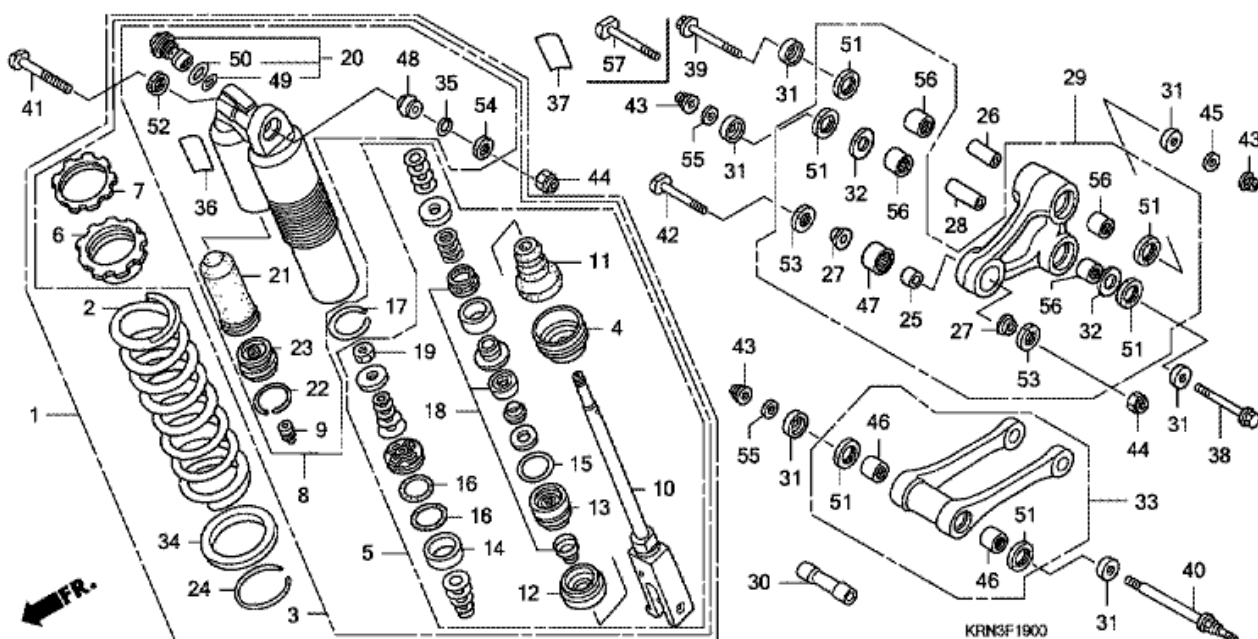

CRF250R CRF250R9 2009 ED

F-19 BAKRE STÖTDÄMPARE

Nr	Artikelnummer	Beskrivning	Antal	Best. antal	Rep.antal
1	52400-KRN-A31	STÖTDÄMPARE (SHOWA)	001	0	0
2	52403-MEN-A21	FJÄDER, B. KUDDE (SHOWA) (52.0N/MM,5.3KGF/MM)	001	0	0
2	52403-MEB-751	FJÄDER, B. KUDDE (SHOWA) (55.9N/MM,5.7KGF/MM)	(1)	0	0
2	52401-MEN-A21	FJÄDER, B. KUDDE (SHOWA) (53.9N/MM,5.5KGF/MM)	(1)	0	0
2	52403-KRN-A21	FJÄDER, B. KUDDE (SHOWA) (50.0N/MM,5.1KGF/MM)	(1)	0	0
3	52410-KRN-A31	DÄMPARE KOMP., HB.	001	0	0
4	52419-KZ3-J21	STOPP, FJÄDER SÄTE	001	0	0
5	52421-KRN-A31	STAG KOMP., KOLV	001	0	0
6	52422-KZ3-J31	JUSTERINGSSKRUV, FJÄDER	001	0	0
7	52423-KZ3-J21	MUTTER, JUSTERINGSSKRUV	001	0	0
8	52425-KRN-A31	KÅPA KOMP., DÄMPARE	001	0	0
9	52425-381-771	KÅPA, LUFTVENTIL	001	0	0
10	52426-KRN-A31	STAG KOMP.,	001	0	0
11	52427-MEB-751	GUMMI, STOPP	001	0	0
12	52428-KRN-711	PLÅT, SLUT	001	0	0
13	52429-KRN-A31	KÅPA KOMP., STYRNING STAG	001	0	0
14	52431-KZ3-J31	RING, KOLV	001	0	0
15	52434-KZ3-J21	O-RING, 3.5X43.7	001	0	0
16	52434-KZ3-J31	O-RING, 42.5X2.0	002	0	0
17	52435-KZ3-J21	RING, STOPP	001	0	0
18	52436-MEN-671	OLJEPACKNINGPAKET,	001	0	0
19	52438-KA4-741	MUTTER, 6-KANTS, 12MM	001	0	0
20	52440-KRN-A31	JUSTERINGSSKRUV, KOMPRESSIONSDÄMPNING	001	0	0
21	52451-KRN-711	BÄLG	001	0	0
22	52452-KS7-831	RING, STOPP	001	0	0
23	52453-KRN-711	KÅPA KOMP., KAMMARE	001	0	0
24	52455-KZ3-J21	RING, STOPP	001	0	0
25	52464-KRN-710	HJULRING D, ARM FÖR KUDDE	001	0	0
26	52463-KZ4-J40	HJULRING C, ARM FÖR KUDDE	001	0	0
27	52466-KRN-710	HJULRING D, ARM FÖR KUDDE SIDA	002	0	0
28	52464-KZ4-J20	HJULRING B, KUDDE	001	0	0
29	52465-KRN-710	LÄNKARM, STÖTDÄMPARE	001	0	0
30	52473-KZ4-J20	HJULRING A, VEVSTAKE	001	0	0
31	52475-KZ4-J20	HJULRING, LÄNK SIDA	006	0	0
32	52476-KZ4-J20	BRICKA, AXIAL	002	0	0
33	52479-KRN-840	STAG UNDERENHET, KUDDE ANSLUTNING	001	0	0