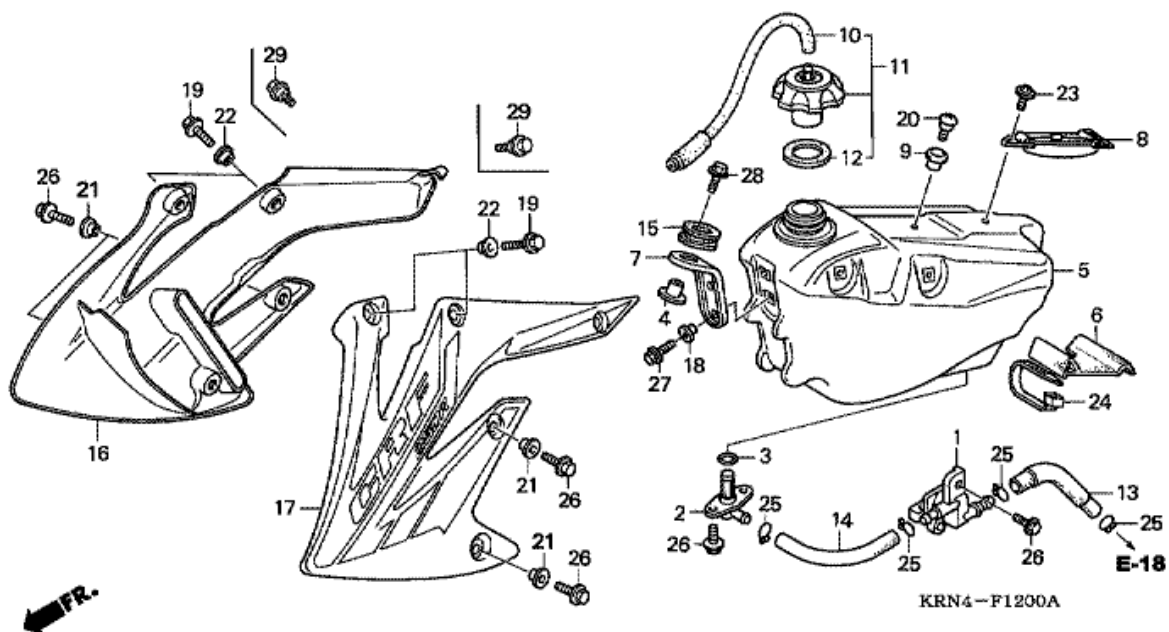

CRF250R CRF250R9 2009 ED

F-12 BRÄNSLETANK

Nr	Artikelnummer	Beskrivning	Antal	Best. antal	Rep.antal
1	16950-KRN-003	BRÄNSLEKRAN, BRÄNSLE	001	0	0
2	16955-MEB-671	LED, BRÄNSLE	001	0	0
3	16997-467-000	O-RING, 11.8X3.55	001	0	0
4	17509-KZ3-B00	HJULRING, TANK	001	0	0
5	17510-KRN-730	TANK KOMP., BRÄNSLE	001	0	0
6	17512-KRN-010	GUMMI, BRÄNSLETANK MONTERING	001	0	0
7	17515-KRN-000	STAG, FR. TANK	001	0	0
8	17516-KZ3-B00	BAND, HB. TANK	001	0	0
9	17518-KZ4-710	HJULRING, SÄTE FR.	001	0	0
10	17521-KZ4-J20	RÖR KOMP., BRÄNSLEKÅPA VENTILATOR	001	0	0
11	17620-MEB-670	KÅPA., BRÄNSLETANK	001	0	0
12	17624-KT1-780	PACKNING, BRÄNSLEKÅPA	001	0	0
13	17681-KRN-000	RÖR B, BRÄNSLE	001	0	0
14	17684-KRN-000	RÖR A, BRÄNSLE	001	0	0
15	18334-ML3-680	GUMMI, LJUDDÄMPARE	001	0	0
16	19071-KRN-A20ZA	HÖLJE, H. KYLARE (WL) *TYPE1* (TYPE1)	001	0	0
16	19071-KRN-A30ZA	HÖLJE, H. KYLARE (WL) *TYPE1* (TYPE1)	001	0	0
17	19072-KRN-A20ZA	HÖLJE, V. KYLARE (WL) *TYPE1* (TYPE1)	001	0	0
17	19072-KRN-A30ZA	HÖLJE, V. KYLARE (WL) *TYPE1* (TYPE1)	001	0	0
18	84706-415-000	DISTANS	002	0	0
20	91422-MT8-770	SKRUV, SPECIAL, 5MM	001	0	0
21	90501-KZ4-J20	HJULRING A	004	0	0
23	90108-MN0-000	SKRUV, KONISKT, 5X13	001	0	0
24	91560-MS8-600	TY-RAP, KABEL	001	0	0
25	95002-02120	CLIP, RÖR (B12)	004	0	0
26	96001-06016-00	BULT, FLÄNS, 6X16	007	0	0
27	96001-06016-00	BULT, FLÄNS, 6X16	002	0	0
28	96001-06030-00	BULT, FLÄNS, 6X30	001	0	0
29	90101-KRN-730	BULT, SPECIAL, 5X9	004	0	0