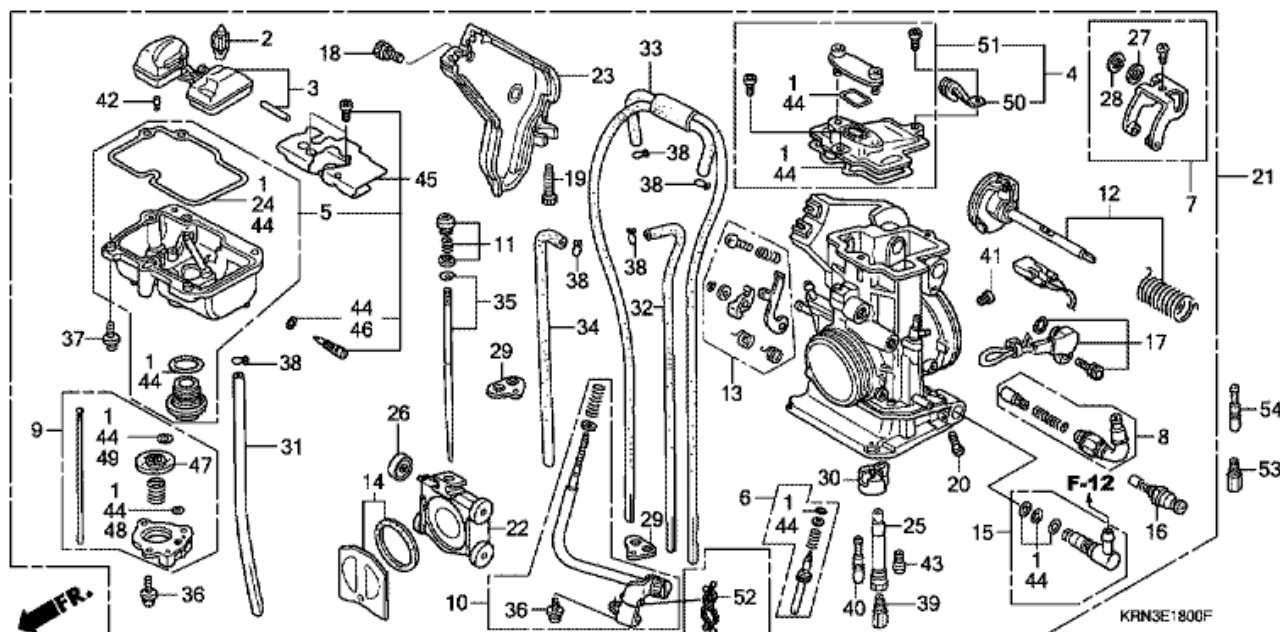

CRF250R CRF250R9 2009 ED

E-18 FÖRGASARE

Nr	Artikelnummer	Beskrivning	Antal	Best. antal	Rep.antal
2	16011-MEN-851	VENTIL, FLOTTÖR	001	0	0
3	16013-KRN-851	FLOTTÖRPAKET	001	0	0
6	16016-KRN-A01	SKRUV A	001	0	0
7	16018-MEY-A11	ARMPAKET, LÄNK	001	0	0
8	16019-MEB-671	START, VARM	001	0	0
9	16021-MEN-A01	MEMBRANPAKET, PUMP	001	0	0
10	16028-MEN-A01	SKRUV B	001	0	0
11	16029-MEY-A11	SKRUV, MUNSTYCKE NÅL	001	0	0
12	16032-KRN-A11	AXEL, GAS	001	0	0
13	16033-MEN-A01	SPAKPAKET, PUMP	001	0	0
14	16037-MEB-671	VENTIL, FRIBÄRANDE	001	0	0
15	16038-KRN-671	LED, BRÄNSLE	001	0	0
16	16046-MEB-671	VENTIL, STARTMOTOR	001	0	0
17	16060-KRN-671	SENSOR, GAS	001	0	0
18	16080-HP1-601	BULT, KÅPA	001	0	0
20	16083-MEB-671	SKRUV, KONISKT	001	0	0
21	16100-KRN-E31	FÖRGASARE (FCR12D A)	001	0	0
22	16112-HP1-A01	VENTIL, GAS	001	0	0
23	16157-MEN-A01	SKYDD, GAS	001	0	0
24	16163-MEB-671	PACKNING, FLOTTÖRKAMMARE	001	0	0
25	16165-MEN-A01	HÅLLARE, MUNSTYCKE NÅL	001	0	0
26	16172-MEB-671	RULLE	001	0	0
27	16177-MEB-671	BRICKA, ENKEL (PO)	001	0	0
28	16178-MEB-671	BRICKA, ENKEL (SUS)	001	0	0
29	16178-MEN-851	FÄSTE	002	0	0
30	16185-KRN-851	PLÅT, BUFFERT	001	0	0
31	16196-MEN-851	RÖR, ÖVERFLÖDE	001	0	0
32	16197-MEB-671	RÖR, LUFTVENTIL	001	0	0
33	16198-MEB-671	RÖR KOMP., LUFTVENTIL	001	0	0
34	16199-MEB-671	RÖR, LUFTVENTIL	001	0	0
35	16201-KRN-E31	NÅLPAKET, MUNSTYCKE (NNTS)	(1)	0	0
35	16202-KRN-E31	NÅLPAKET, MUNSTYCKE (NNTT)	(1)	0	0
35	16203-KRN-E31	NÅLPAKET, MUNSTYCKE (NNTU)	001	0	0
35	16204-KRN-E31	NÅLPAKET, MUNSTYCKE (NNTV)	(1)	0	0
35	16205-KRN-E31	NÅLPAKET, MUNSTYCKE (NNTW)	(1)	0	0
35	16230-KRN-E31	NÅLPAKET, MUNSTYCKE (NPAS)	(1)	0	0