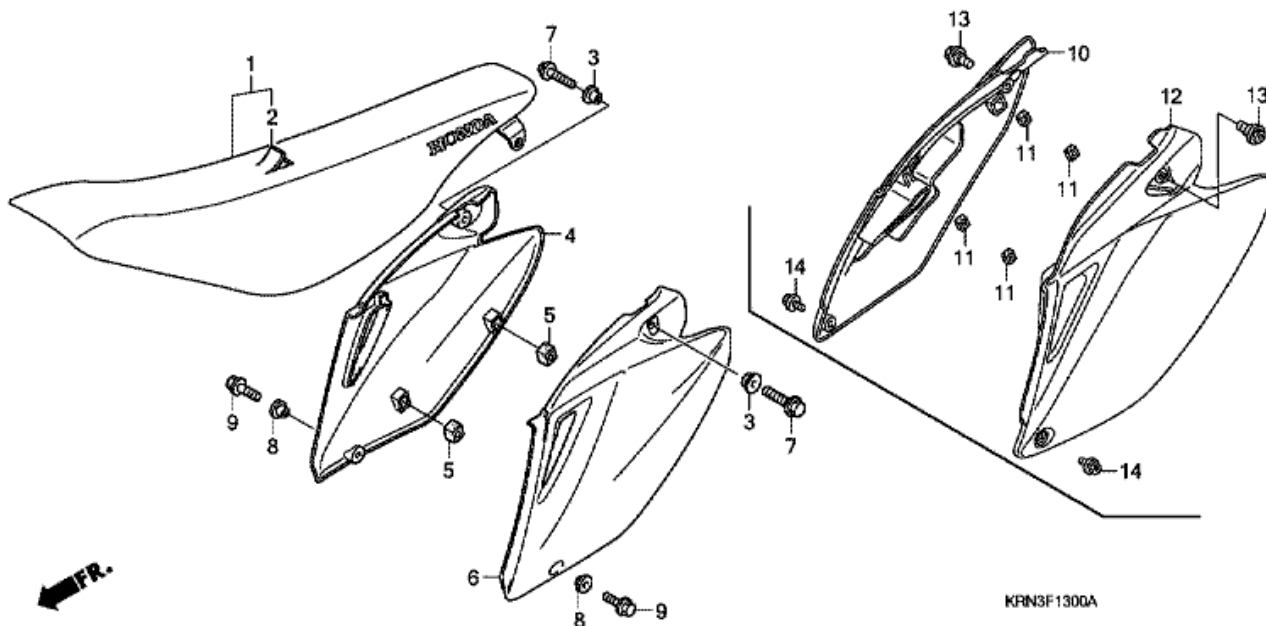

CRF250R CRF250R9 2009 ED

F-13 STOLAR/SIDOSKYDD

Nr	Artikelnummer	Beskrivning	Antal	Best. antal	Rep.antal
1	77100-KRN-A20	SÄTE KOMP.	001	0	0
1	77100-KRN-A30	SÄTE KOMP.	001	0	0
2	77101-KRN-A20	LÄDER KOMP., SÄTE (INGA BOKSTÄVER TRYCKTA)	001	0	0
2	77101-KRN-A30	LÄDER KOMP., SÄTE (INGA BOKSTÄVER TRYCKTA)	001	0	0
10	83510-KRN-A30	SKYDD, HÖ. SIDA	001	0	0
10	83510-KRN-A20	SKYDD, HÖ. SIDA	001	0	0
11	83515-KZ3-700	GUMMI, SIDOSKYDD STOPP	004	0	0
12	83610-KRN-A20	SKYDD, VÄ. SIDA	001	0	0
12	83610-KRN-A30	SKYDD, VÄ. SIDA	001	0	0
13	90102-MEN-710	BULT, SPECIAL, 8MM	002	0	0
14	90103-MEN-710	BULT, SPECIAL, 6MM	002	0	0