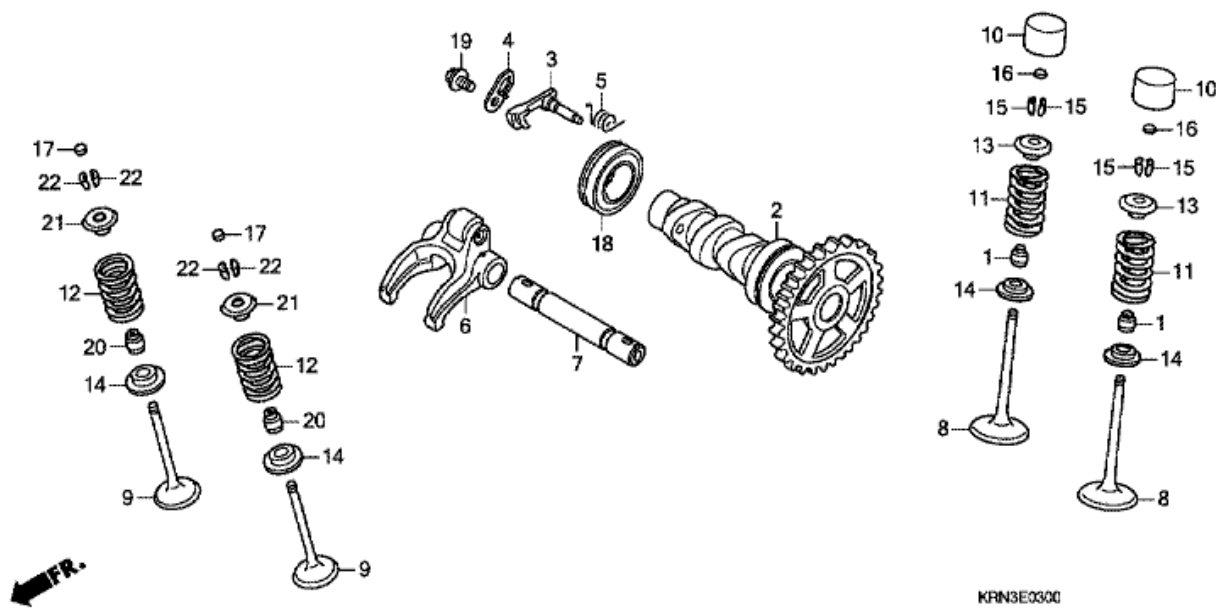

CRF250R CRF250R9 2009 ED

E-3 KAMAXEL/VENTIL

Nr	Artikelnummer	Beskrivning	Antal	Best. antal	Rep.antal
1	12209-GB4-681	TÄTNING, VENTIL SPINDEL (NOK)	002	0	0
2	14100-KRN-A10	KAMAXEL KOMP.	001	0	0
3	14102-KRN-670	VIKT, TRYCKAVLASTNING	001	0	0
4	14105-KRN-670	PLÅT, VIKTINSTÄLLNING	001	0	0
5	14106-KRN-A00	FJÄDER, TRYCKAVLASTNING	001	0	0
6	14440-KRN-A10	ARM KOMP., AVGASVIPPARM	001	0	0
7	14451-KRN-A10	AXEL, AVGAS VIPPARM	001	0	0
8	14711-KRN-670	VENTIL, IN.	002	0	0
9	14721-KRN-A10	AVGASVENTIL	002	0	0
10	14731-KRN-A00	LYFT, VENTIL	002	0	0
11	14751-KRN-A10	FJÄDER, IN. VENTIL	002	0	0
12	14761-KRN-A11	FJÄDER, AVGASVENTIL	002	0	0
13	14772-KRN-A10	HÅLLARE, VENTILFJÄDER	002	0	0
14	14775-KRN-670	SÅTE, VENTILFJÄDER	004	0	0
15	14781-MAT-000	KIL, VENTIL	004	0	0
16	14901-KT7-013	SHIM, VENTILLYFTARE (1.200)	002	0	0
16	14902-KT7-013	SHIM, VENTILLYFTARE (1.225)	002	0	0
16	14903-KT7-013	SHIM, VENTILLYFTARE (1.250)	002	0	0
16	14904-KT7-013	SHIM, VENTILLYFTARE (1.275)	002	0	0
16	14905-KT7-013	SHIM, VENTILLYFTARE (1.300)	002	0	0
16	14906-KT7-013	SHIM, VENTILLYFTARE (1.325)	002	0	0
16	14907-KT7-013	SHIM, VENTILLYFTARE (1.350)	002	0	0
16	14908-KT7-013	SHIM, VENTILLYFTARE (1.375)	002	0	0
16	14909-KT7-013	SHIM, VENTILLYFTARE (1.400)	002	0	0
16	14910-KT7-013	SHIM, VENTILLYFTARE (1.425)	002	0	0
16	14911-KT7-013	SHIM, VENTILLYFTARE (1.450)	002	0	0
16	14912-KT7-013	SHIM, VENTILLYFTARE (1.475)	002	0	0
16	14913-KT7-013	SHIM, VENTILLYFTARE (1.500)	002	0	0
16	14914-KT7-013	SHIM, VENTILLYFTARE (1.525)	002	0	0
16	14915-KT7-013	SHIM, VENTILLYFTARE (1.550)	002	0	0
16	14916-KT7-013	SHIM, VENTILLYFTARE (1.575)	002	0	0
16	14917-KT7-013	SHIM, VENTILLYFTARE (1.600)	002	0	0
16	14918-KT7-013	SHIM, VENTILLYFTARE (1.625)	002	0	0
16	14919-KT7-013	SHIM, VENTILLYFTARE (1.650)	002	0	0
16	14920-KT7-013	SHIM, VENTILLYFTARE (1.675)	002	0	0
16	14921-KT7-013	SHIM, VENTILLYFTARE (1.700)	002	0	0