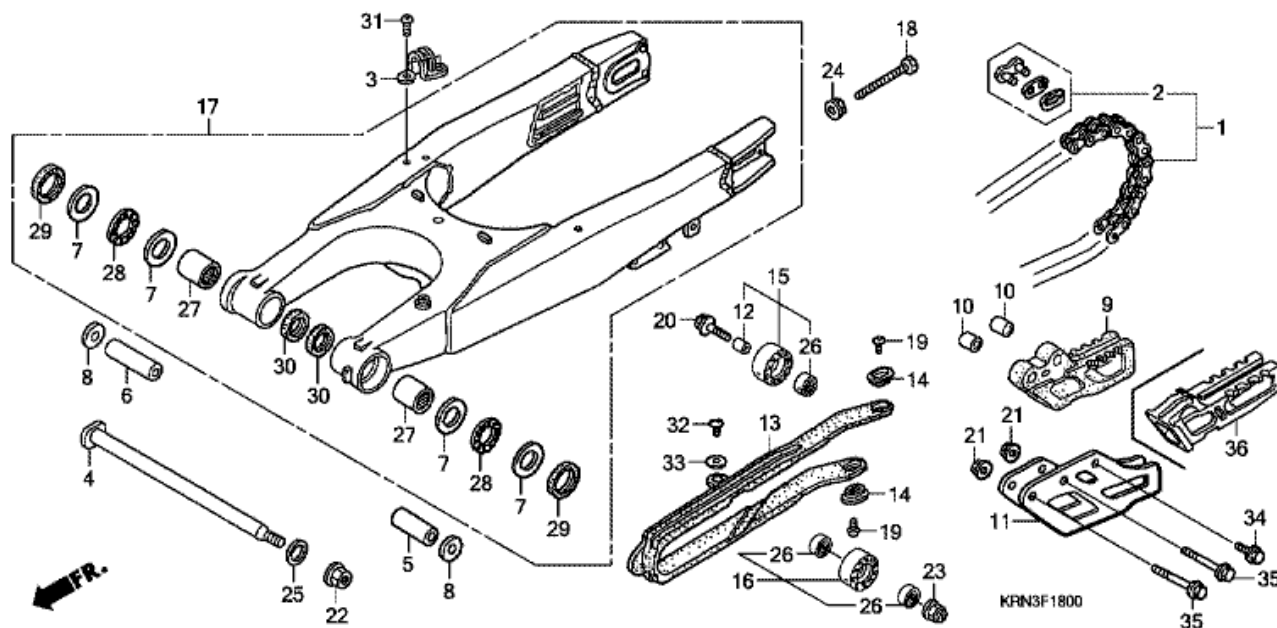

CRF250R CRF250R9 2009 ED

F-18 SVÄNGARM

Nr	Artikelnummer	Beskrivning	Antal	Best. antal	Rep.antal
1	40530-KRN-A12	KEDJA, VÄXEL (RK EXCEL) (RK520TXZ-114RJ) (STANDARDLÄNK 114L)	001	0	0
1	40530-KRN-A31	KEDJA, VÄXEL (DAIDO) (DID520DMA4-114RB) (STANDARDLÄNK 114L)	001	0	0
1	40540-KRN-A31	KEDJA, VÄXEL (DAIDO) (DID520DMA4-120RB) (STANDARDLÄNK 114L)	(1)	0	0
1	40540-KRN-A32	KEDJA, VÄXEL (RK EXCEL) (RK520TXZ-120RJ) (STANDARDLÄNK 114L)	(1)	0	0
2	40531-KRN-A12	LED, DRIVKEDJA (RK EXCEL)	001	0	0
2	40531-KRN-A31	LED, DRIVKEDJA (DAIDO)	001	0	0
3	43468-KZ3-B00	STYRNING, HB. BROMSSLANG	001	0	0
4	52101-KZ4-J40	AXEL, SVÄNGARM PIVOT	001	0	0
5	52141-KZ3-J40	HJULRING, SVÄNGARM, 49MM	001	0	0
6	52141-KZ4-J40	HJULRING, SVÄNGARM LEDBULT (59MM)	001	0	0
7	52143-KZ3-860	BRICKA, SVÄNGARM SIDA	004	0	0
8	52143-KZ4-J40	HJULRING, SVÄNGARM LEDBULT SIDA	002	0	0
11	52147-MEN-J00	PLÅT, KEDJELEDARE	001	0	0
12	52160-MEN-000	HJULRING, KEDJESPÄNNARE	001	0	0
13	52170-KRN-710	SLITSKYDD, SVING	001	0	0
14	52171-KR6-000	BRICKA, KEDJEGLEDKONTAKT	002	0	0
15	52175-KRN-A30	RULLE KOMP., KEDJA (42MM)	001	0	0
16	52176-KRN-A30	RULLE KOMP., KEDJA NEDRE (34MM)	001	0	0
17	52200-KRN-A10	SVÄNGARM UNDERENHET, BAK	001	0	0
18	90105-MEN-000	BULT, 6-KANTS, 8X47.5	002	0	0
19	90115-KV3-700	SKRUV, KONISKT, 5X8	002	0	0
20	90124-MEB-770	BULT, FLÄNS, 8X32	001	0	0
21	90301-473-003	MUTTER, U, 6MM	002	0	0
22	90305-KZ3-B01	NUT, U, HEX. 14MM	001	0	0
23	90301-473-003	MUTTER, U, 6MM	001	0	0
24	90309-357-000	MUTTER, 6-KANTS, 8MM	002	0	0
25	90501-GBL-730	BRICKA, 14MM	001	0	0
26	91051-KRN-A31	LAGER, RADIAL KULRING, 608UU	003	0	0
27	91071-MJ0-003	LAGER, NÅL, 22X29X30 (NTN)	002	0	0
28	91072-KZ3-861	LAGER, NÅL AXIAL	002	0	0
29	91253-KZ3-861	DAMMTÄTNING, 30X37X4	002	0	0
30	91283-ML7-003	DAMMTÄTNING, 22X29X4 (ARAI)	002	0	0
31	93500-05008-0A	SKRUV, KONISKT, 5X8	002	0	0