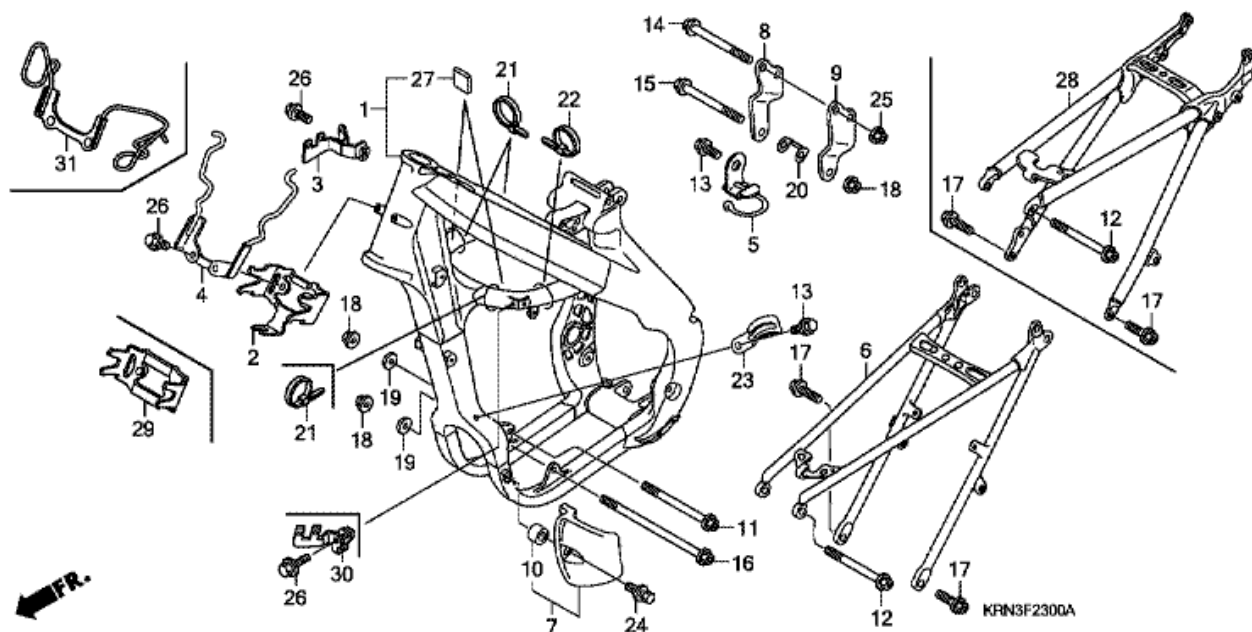

CRF250R CRF250R9 2009 ED

F-23 RAMSTOMME

Nr	Artikelnummer	Beskrivning	Antal	Best. antal	Rep.antal
1	50010-KRN-A10	KAROSSPAKET, RAM	001	0	0
3	50126-KRN-000	STAG , KOPPLARE	001	0	0
5	50197-KRN-000	KLÄMMA, BRÄNSLERÖR	001	0	0
7	50360-KRN-A10	SKYDD, VÅ. MOTOR	001	0	0
7	50360-KRN-A20	SKYDD, VÅ. MOTOR	001	0	0
8	50407-KRN-850	KONSOL , H. HUVUDHÄNGARE	001	0	0
9	50408-KRN-851	KONSOL , v. HUVUDHÄNGARE	001	0	0
10	52156-353-300	DISTANS, 6X4	001	0	0
11	90101-KZ3-J20	BULT, FLÄNS, 10X117	001	0	0
12	90105-KRN-000	BULT, FLÄNS, 8X125	001	0	0
13	90106-KRN-000	BULT, FLÄNS, 5X12	002	0	0
14	90107-KRN-000	BULT, FLÄNS, 8X55	002	0	0
15	90109-KRN-000	BULT, FLÄNS, 10X58	001	0	0
16	90116-KW3-000	BULT, FLÄNS, 10X138	001	0	0
17	90122-KRN-000	BULT, FLÄNS, 10X26	002	0	0
18	90302-KZ3-J40	MUTTER, FLÄNS, 10MM	003	0	0
19	90410-HC4-000	BRICKA, 10MM	002	0	0
20	90511-KRN-000	BRICKA, HUVUD HÄNGPLÅT	001	0	0
21	90651-KV6-003	BAND, WIRE 165MM	003	0	0
22	90652-KT1-771	BAND, WIRE (SVART)	001	0	0
23	91404-KRN-000	CLIP, 2X70	001	0	0
24	93404-06014-00	BULT-BRICKA, 6X14	001	0	0
25	94050-08000	MUTTER, FLÄNS, 8MM	002	0	0
26	96001-06012-00	BULT, FLÄNS, 6X12	004	0	0
27	50283-MEN-A00	GUMMI, TANKVAKT	002	0	0
28	50200-KRN-850	KAROSS KOMP., B. RAM	001	0	0
29	50124-KRN-A00	KONSOL , C.D.I. ENHET	001	0	0
30	50127-KRN-A10	STAG , V. KOPPLING	001	0	0
31	50128-MEN-A10	STYRNING, KABLAG	001	0	0