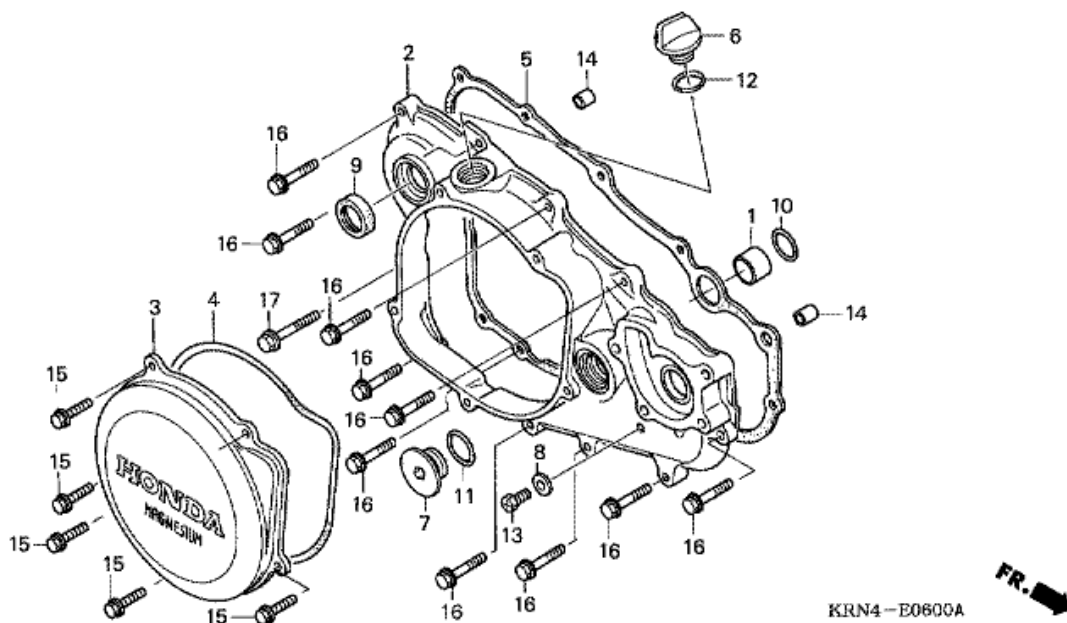

CRF250R CRF250R9 2009 ED

E-6 H. VEVHUSKYDD

KRN4-E0600A

Nr	Artikelnummer	Beskrivning	Antal	Best. antal	Rep.antal
1	11102-KRN-670	HJULRING, VATTENPASSAGE, 16MM	001	0	0
2	11331-KRN-730	SKYDD, H. VEVHUS	001	0	0
3	11351-KRN-A30	SKYDD, KOPPLING	001	0	0
3	11351-KRN-A20	SKYDD, KOPPLING	001	0	0
4	11352-KRN-671	PACKNING, KOPPLINGSSKYDD	001	0	0
5	11394-KRN-A00	PACKNING, H. SKYDD	001	0	0
6	15611-KA4-710	OLJEPÄFYLLNINGSLÖCK	001	0	0
7	90087-KW3-000	LOCK, 30MM	001	0	0
8	90463-ML7-000	BRICKA, TÄTNING, 6.5MM	001	0	0
9	91205-KA3-712	PACKBOX, 16.5X25X5 (NOK)	001	0	0
10	91304-MJ0-003	O-RING, 15.8X2.4 (SHOWA)	001	0	0
11	91305-KF0-003	O-RING, 27X2 (ARAI)	001	0	0
12	91307-035-000	O-RING, 18X3	001	0	0
13	90004-GHB-600	BULT, FLÄNS, 6X10 (NSHF)	001	0	0
14	94301-08140	STYR STIFT, 8X14	002	0	0
15	96001-06020-00	BULT, FLÄNS, 6X20	005	0	0
16	96001-06028-00	BULT, FLÄNS, 6X28	010	0	0
17	96001-06035-00	BULT, FLÄNS, 6X35	001	0	0