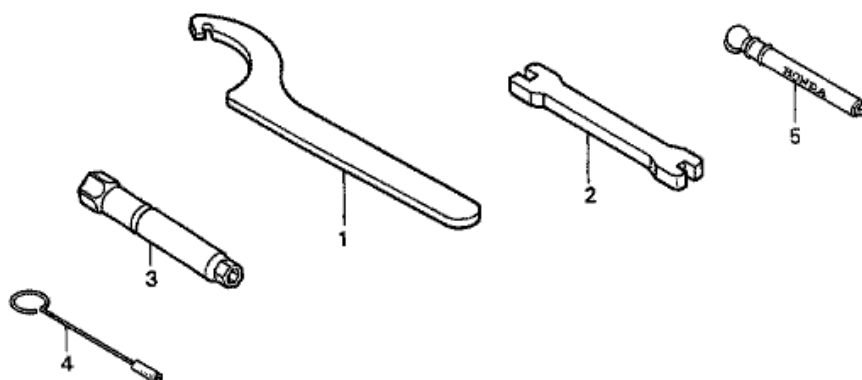

CRF250R CRF250R9 2009 ED

F-24 VERKTYG

KRN4-F2400

Nr	Artikelnummer	Beskrivning	Antal	Best. antal	Rep.antal
1	89201-KS6-810	SPÄNNARE A, STIFT	(2)	0	0
2	89212-KZ4-J40	NYCKEL, NIPPEL	001	0	0
3	89216-MY9-000	NYCKEL, PLUGG (16MM)	001	0	0
5	89301-KA4-811	MÄTARE, LUFTRYCK	(1)	0	0