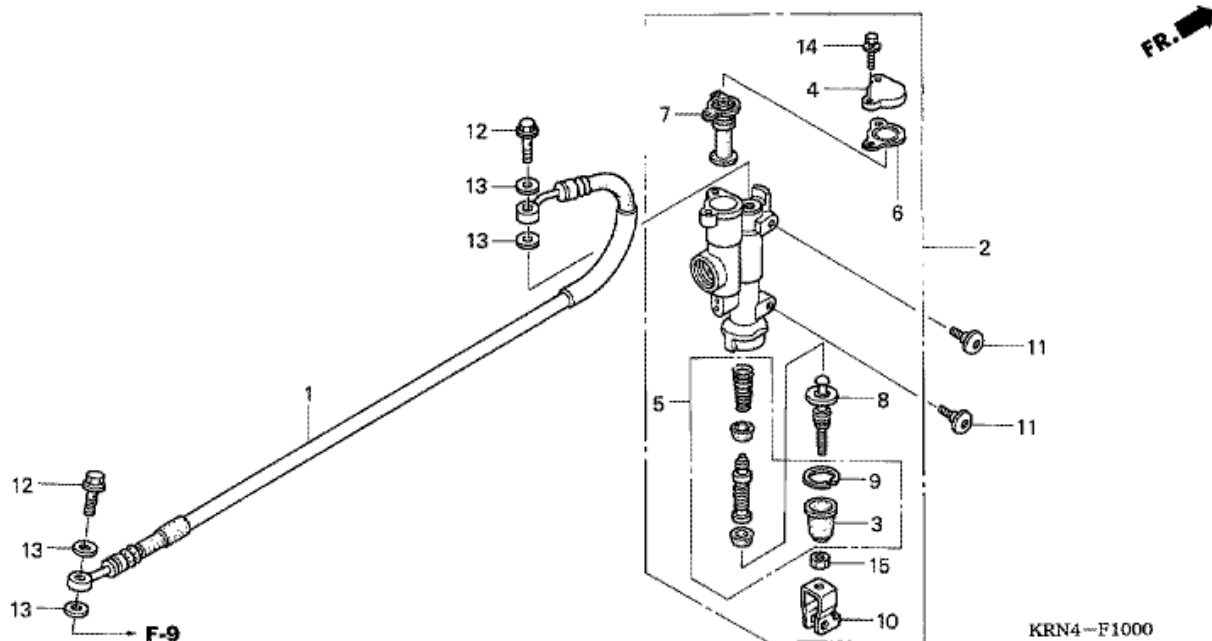

CRF250R CRF250R9 2009 ED
F-10 HUVUDBROMSCYLINDER, BAK

KRN4-F1000

Nr	Artikelnummer	Beskrivning	Antal	Best. antal	Rep.antal
1	43310-KRN-A11	SLANG KOMP., BAK BROMS	001	0	0
2	43500-KZ4-J43	CYLINDER , HB. BROMS HUVUD (NISSIN)	001	0	0
3	43504-MB2-006	SKYDDSDAMASK KOMP.	001	0	0
4	43513-KZ4-J41	KÅPA, HUVUDCYLINDER	001	0	0
5	43520-KZ4-J43	KOLVAR, HUVUDCYLINDER	001	0	0
6	43521-KZ4-J41	PLÅT, MEMBRAN	001	0	0
7	43522-KZ4-J41	MEMBRAN	001	0	0
8	43530-KZ4-J41	STAG KOMP., TRYCK	001	0	0
9	46182-MEL-D21	FJÄDERRING	001	0	0
10	46504-KZ4-J41	LED, BROMSSTÅNG	001	0	0
11	90114-MAC-780	BULT, FR. LAMELLSKYDD	002	0	0
12	90145-MS9-612	BULT, OLJA, 10X22	002	0	0
13	90545-300-000	BRICKA, OLJEBULT	004	0	0
14	93401-04016-00	BULT-BRICKA, 4X16	002	0	0
15	94002-06000-0S	MUTTER, 6-KANTS, 6MM	001	0	0