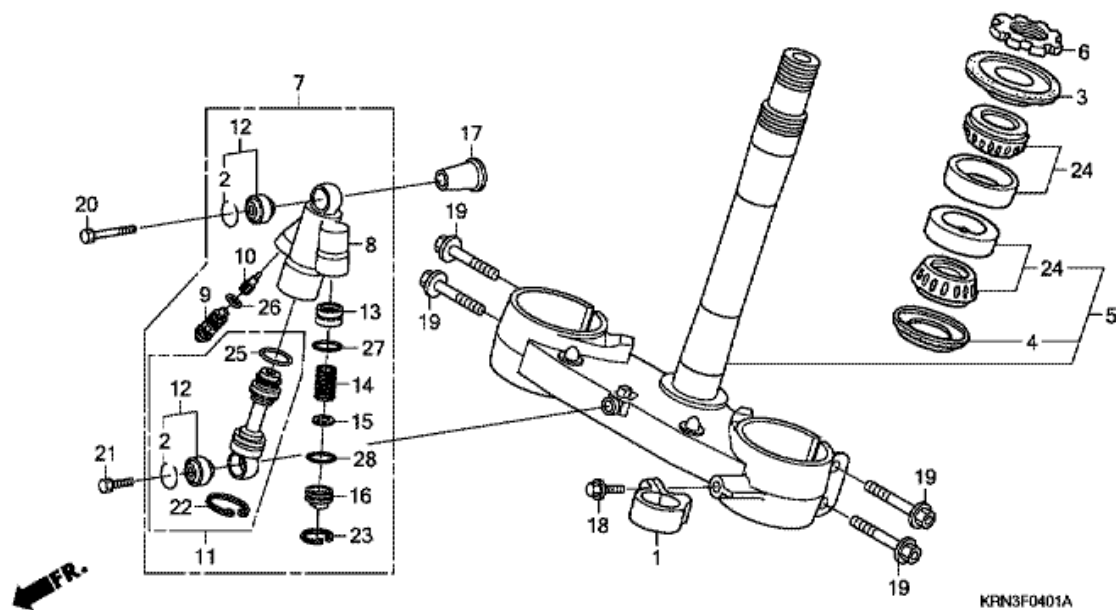

CRF250R CRF250R9 2009 ED

F-4-1 STYRSPINDEL (CRF250R8/9)/STYRNINGSDÄMPARE

KRN3F0401A

Nr	Artikelnummer	Beskrivning	Antal	Best. antal	Rep.antal
1	45468-KS7-830	STYRNING, FR. BROMSSLANG	001	0	0
2	52487-MEN-A11	RING, STOPP	002	0	0
3	53214-KZ3-861	DAMMTÄTNING, STYRHUVUD (ARAI)	001	0	0
4	53214-KZ4-701	DAMMTÄTNING, STYRHUVUD (ARAI)	001	0	0
5	53219-KRN-A10	STYRE UNDERENHET, STYRNING	001	0	0
6	53229-KZ4-J30	GÄNGA, STYRNING HUVUD TOPP	001	0	0
7	53700-KRN-A31	DÄMPARE, STYRNING	001	0	0
8	53701-KRN-A31	KÅPA, DÄMPARE	001	0	0
9	53711-MEN-A11	BULT KOMP., PLUGG	001	0	0
10	53712-MEN-A11	DEL, JUSTERING	001	0	0
11	53721-KRN-A31	STAG KOMP., KOLV	001	0	0
12	53731-MEN-A11	LAGER KOMP.	002	0	0
13	53754-MEN-A11	KOLV, FRI	001	0	0
14	53755-MEN-A11	FJÄDER, RETUR	001	0	0
15	53756-MEN-A11	BRICKA	001	0	0
16	53757-MEN-A11	KÅPA, SLUT	001	0	0
17	53782-MEN-A10	HJULRING, STYRNINGSDÄMPARE	001	0	0
18	90106-MJ0-000	BULT, FLÄNS, 6X16	001	0	0
19	90107-KZ4-J40	BULT, FLÄNS, 8X45	004	0	0
20	90124-MEN-A10	BULT, 7X51.5	001	0	0
21	90125-MEN-A10	BULT, 7X25	001	0	0
22	90651-MEN-A11	CIRCLIP(23.5)	001	0	0
23	90652-MEN-A11	CIRCLIP(17.3)	001	0	0
24	91015-KZ4-701	LAGER, HUVUDRÖR (NTN)	002	0	0
25	91258-KZ3-B01	O-RING, 18.8X1.9	001	0	0
26	91351-MEN-A11	O-RING, 9.5X1.5	001	0	0
27	91352-MEN-A11	O-RING, 11X1.9	001	0	0
28	91353-MEN-A11	O-RING, 13.5X1.5	001	0	0