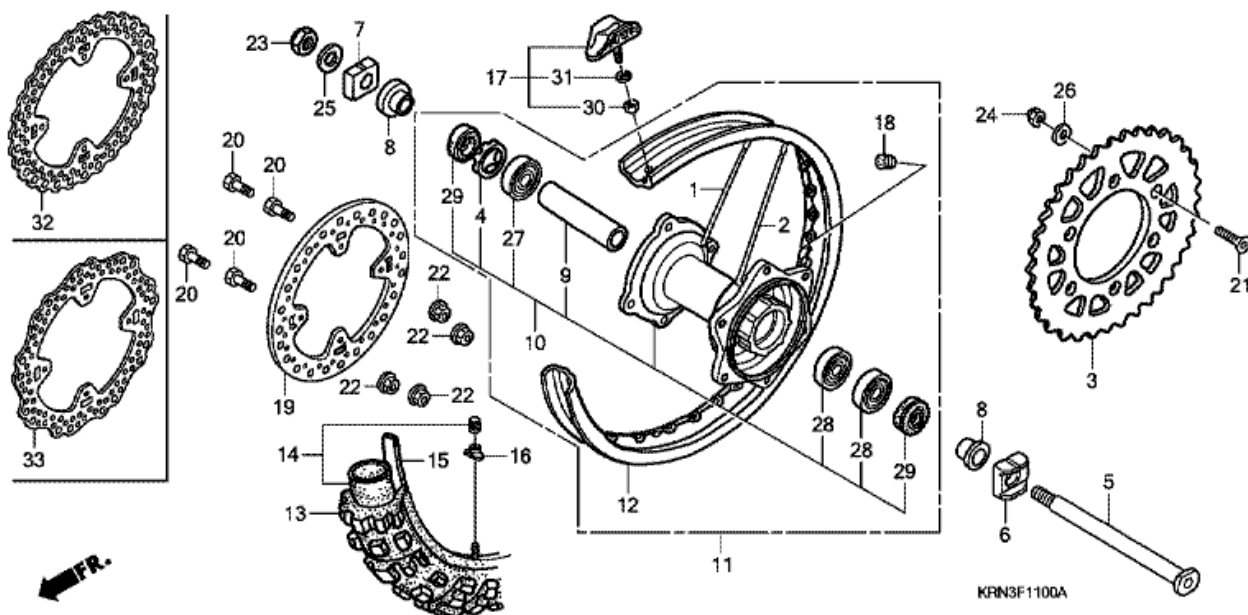

CRF250R CRF250R9 2009 ED

F-11 BAKHJUL

Nr	Artikelnummer	Beskrivning	Antal	Best. antal	Rep.antal
1	06420-KRN-710	EKERSET, B. (INSIDA)	016	0	0
2	06421-KRN-710	EKERSET, B. (UTSIDA)	016	0	0
3	41201-MEY-000	KEDJEHJUL, SLUTDRIVEN (51T)	001	0	0
3	41203-KZ3-J20	KEDJEHJUL, SLUTDRIVEN (50T)	(1)	0	0
3	41203-KZ4-J30	KEDJEHJUL, SLUTDRIVEN (52T)	(1)	0	0
4	41231-KZ4-J20	HÅLLARE, B. HJULLAGER	001	0	0
5	42301-KRN-A30	AXEL, BAK HJUL	001	0	0
6	42305-KRN-A30	HJULRING, VÅ. BAK AXEL	001	0	0
7	42306-KZ4-J20	HJULRING, HÖ. BAK AXEL	001	0	0
8	42311-KRN-A30	HJULRING, BAK HJUL SIDA	002	0	0
9	42620-KZ4-J20	HJULRING, HB. HJUL AVSTÅND	001	0	0
10	42635-KRN-710	NAV UNDERENHET, HB.	001	0	0
11	42650-KRN-A10	HJUL UNDERENHET, BAK	001	0	0
11	42650-KRN-A20	HJUL UNDERENHET, BAK	001	0	0
12	42701-KRN-A11	FÄLG, HB. HJUL (19X1.85)	001	0	0
12	42701-KRN-A21	FÄLG, HB. HJUL (19X1.85)	001	0	0
13	42711-KRN-E21	DÄCK, BAK (PIRELLI) (100/90-19 57M NHS)	001	0	0
14	42712-KRN-E21	RÖR, DÄCK (PIRELLI) (110/90-19)	001	0	0
15	42713-MEB-771	KLAFF, DÄCK (PIRELLI)	001	0	0
16	42714-KA3-710	KÅPA, VENTIL	001	0	0
17	42715-KA2-680	STOPP, DÄCKFOT (1.85)	001	0	0
18	42717-329-000	KÅPA, RAMHÅL	001	0	0
20	90105-MAC-680	BULT, LAMELL, 6X19	004	0	0
21	90125-KA4-000	SKRUV, FLAT, 8X31	006	0	0
22	90301-473-003	MUTTER, U, 6MM	004	0	0
23	90305-KZ4-J20	MUTTER, U, 22MM	001	0	0
24	90309-ML3-791	MUTTER, U, 8MM (FUSE RASHI)	006	0	0
25	90401-KZ4-J20	BRICKA, 22X35X2	001	0	0
26	90465-MC4-000	BRICKA, 8MM	006	0	0
27	91051-KZ4-J21	LAGER, RADIAL KULRING, 69052RS	001	0	0
28	91052-KZ4-J21	LAGER, RADIAL KULRING, 6905RS	002	0	0
29	91251-KZ4-J21	DAMMTÄTNING, 32X43X7	002	0	0
30	94001-08000-0S	MUTTER, 6-KANTS, 8MM	001	0	0
31	94111-08000	BRICKA, FJÄDER, 8MM	001	0	0
33	43351-KRN-A30	BROMSKIVA, BAK	001	0	0