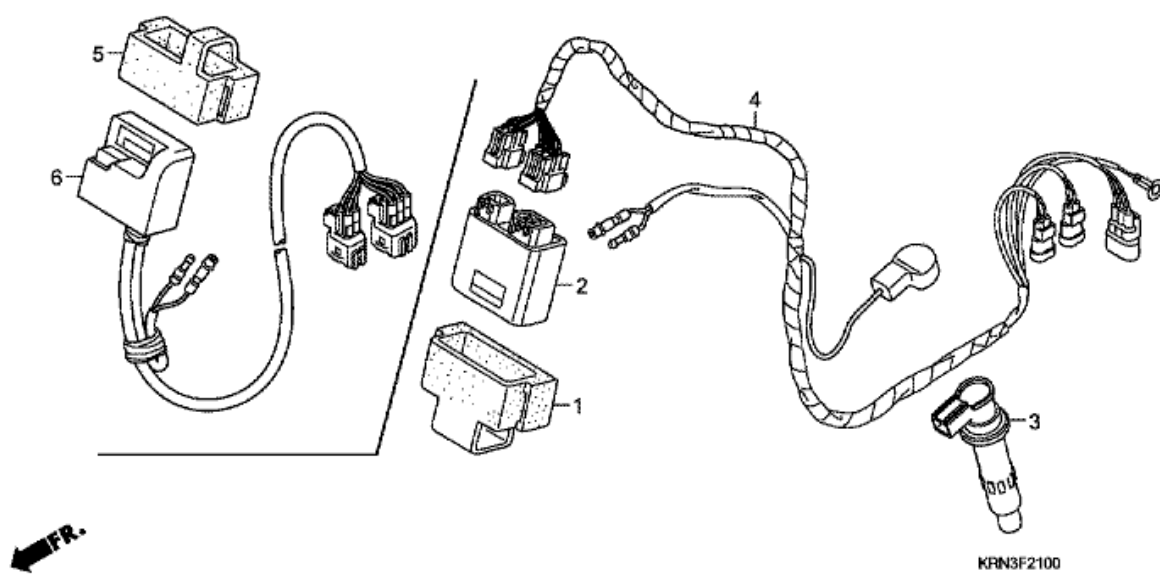

CRF250R CRF250R9 2009 ED

F-21 KABELSTAM

Nr	Artikelnummer	Beskrivning	Antal	Best. antal	Rep.antal
3	30700-KRN-671	KÅPA., BULLERSKYDD	001	0	0
4	32100-KRN-A10	KABLAGE, WIRE	001	0	0
5	30401-MEN-A10	KUDDE, C.D.I. ENHET	001	0	0
6	30410-KRN-E21	C.D.I. ENHET	001	0	0