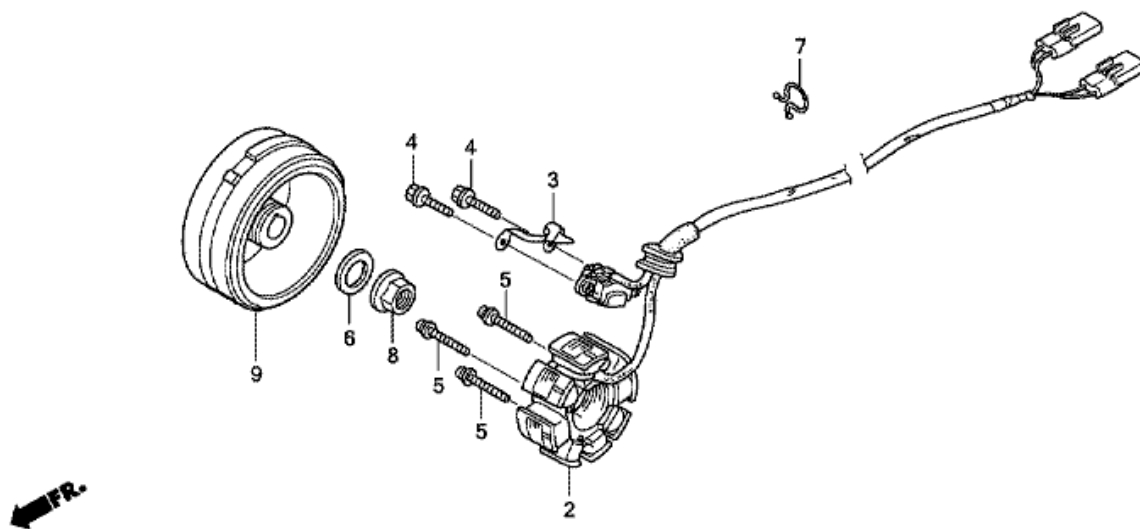

CRF250R CRF250R9 2009 ED

E-11 GENERATOR

KRNIE1100B

Nr	Artikelnummer	Beskrivning	Antal	Best. antal	Rep.antal
2	31120-KRN-670	STATOR KOMP.	001	0	0
3	32112-KRN-670	KLAMMER, KABEL	001	0	0
4	90005-896-000	BULT, FLÄNS, 5X16	002	0	0
5	90010-MEB-670	SKRUV MED BRICKA 4X24	003	0	0
6	90437-611-000	BRICKA, ENKEL, 12MM	001	0	0
7	90630-751-000	CLIP, BÖRLÅS	001	0	0
8	94050-12000	MUTTER, FLÄNS, 12MM	001	0	0
9	31110-KRN-670	SVÅNGHJUL	001	0	0