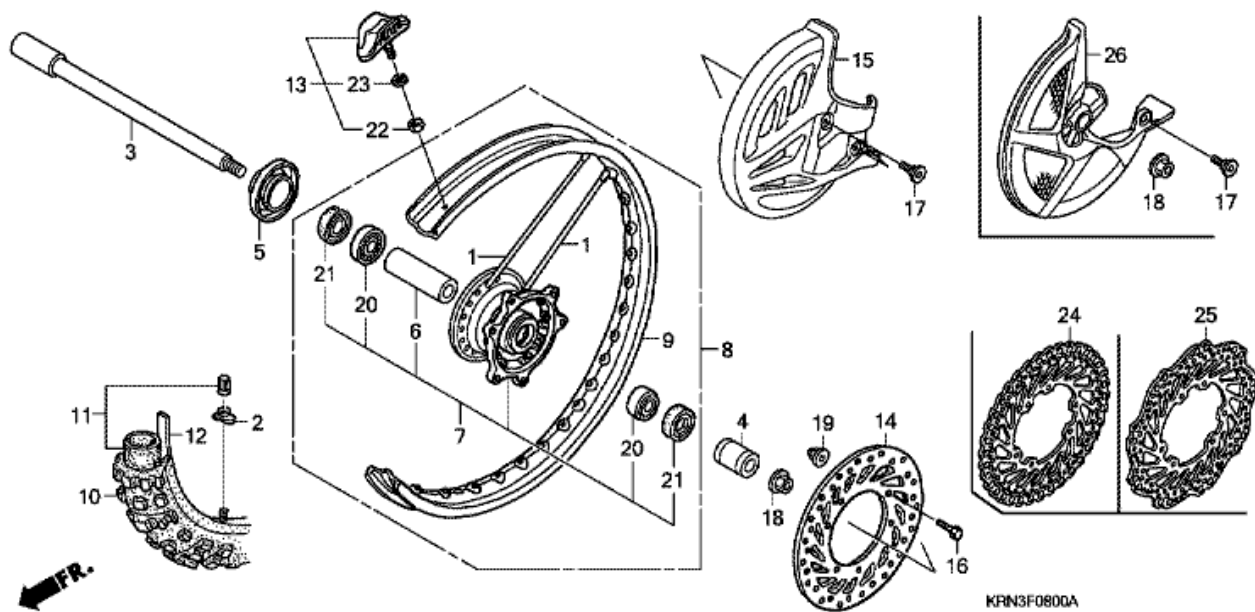

CRF250R CRF250R9 2009 ED

F-8 FRAMHJUL

Nr	Artikelnummer	Beskrivning	Antal	Best. antal	Rep.antal
1	06440-MEN-840	EKERSET, FR. (240MM)	036	0	0
2	42714-KA3-710	KÅPA, VENTIL	001	0	0
3	44301-MEN-000	AXEL, FR. HJUL	001	0	0
5	44312-KRN-A30	HJULRING KOMP., H. FR. HJUL	001	0	0
6	44620-KRN-A30	HJULRING, FR. HJUL AVSTÅND	001	0	0
7	44635-KRN-A30	NAV UNDERENHET, FR.	001	0	0
8	44650-KRN-A30	HJUL UNDERENHET, FR.	001	0	0
8	44650-KRN-J30	HJUL UNDERENHET, FR.	001	0	0
9	44701-MEN-A11	FÄLG, FR. HJUL (21X1.60)	001	0	0
9	44701-MEN-A21	FÄLG, FR. HJUL (21X1.60)	001	0	0
10	44711-KRN-E21	DÄCK, FR. (PIRELLI) (80/100-21 M/C 51M MST)	001	0	0
11	44712-KRN-E21	RÖR, DÄCK (PIRELLI)	001	0	0
12	44713-MEB-771	KLAFF, DÄCK (PIRELLI)	001	0	0
13	44715-MA0-770	STOPP, DÄCKFOT (1.60)	001	0	0
16	90105-MAC-680	BULT, LAMELL, 6X19	006	0	0
17	90114-MAC-780	BULT, FR. LAMELLSKYDD	001	0	0
18	90301-KZ4-J40	MUTTER, FR. AXEL	001	0	0
19	90301-473-003	MUTTER, U, 6MM	006	0	0
20	91062-MAC-681	LAGER, RADIAL KULRING, 6904	002	0	0
21	91201-KS6-004	PACKBOX, 26X37X7 (ARAI)	002	0	0
22	94001-08000-OS	MUTTER, 6-KANTS, 8MM	001	0	0
23	94111-08000	BRICKA, FJÄDER, 8MM	001	0	0
25	45351-KRN-A30	BROMSKIVA, FR.	001	0	0
26	51615-KRN-A30ZA	SKYDD KOMP., FR. LAMELL *TNATURAL* (TNATURAL NATURLIG)	001	0	0
26	51615-KRN-J30	SKYDD KOMP., FR. LAMELL	001	0	0