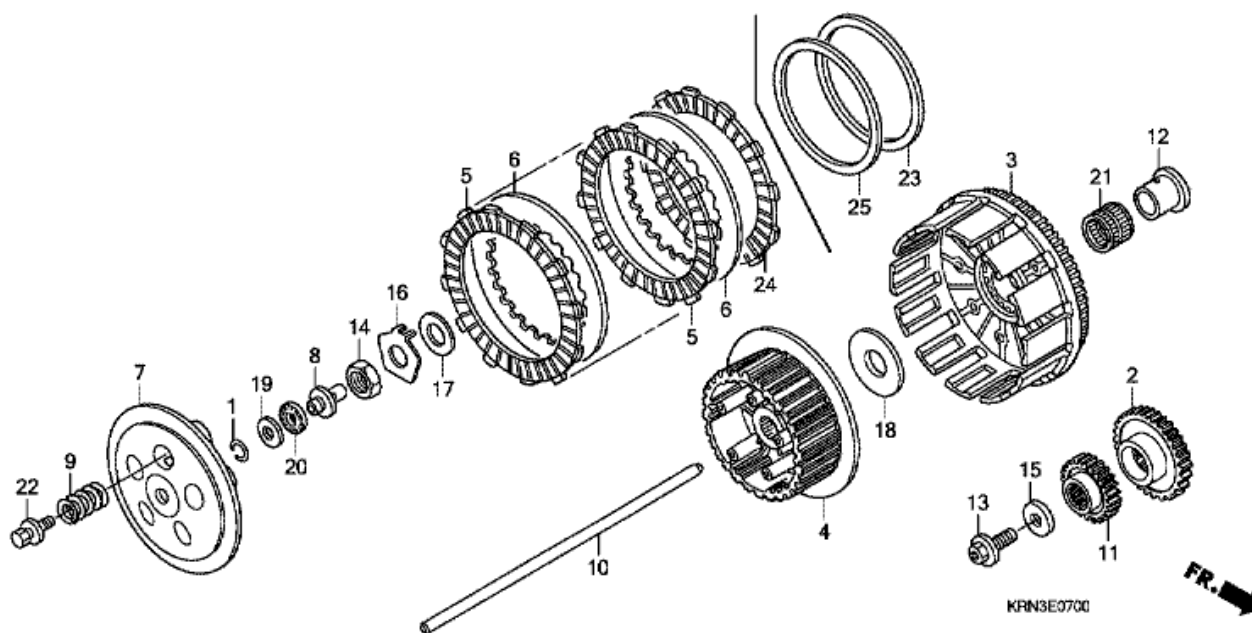

CRF250R CRF250R9 2009 ED

E-7 KOPPLING

Nr	Artikelnummer	Beskrivning	Antal	Best. antal	Rep.antal
1	13115-147-000	CLIP, KOLVSTIFT, 10MM	001	0	0
2	13415-KRN-A10	VÄXEL, UTJÄMNARDRIV (32T)	001	0	0
3	22100-KRN-A00	YTTRE KOMP., KOPPLING	001	0	0
4	22120-KRN-A00	MITTEN, KOPPLING	001	0	0
5	22201-KRN-A10	LAMELL	007	0	0
6	22321-KF0-770	PLÅT, KOPPLING	007	0	0
7	22351-KRN-A10	PLÅT, KOPPLINGSTRYCK	001	0	0
8	22352-KRN-670	DEL, KOPPLINGSLYFTARE	001	0	0
9	22401-KRN-A10	FJÄDER, KOPPLING	005	0	0
10	22850-KZ4-A90	STAG, KOPPLINGSLYFTARE	001	0	0
11	23121-KRN-A00	VÄXEL, PRIMÄR DRIV (18T)	001	0	0
12	28237-KZ4-A10	HJULRING, KOPPLING YTTRE	001	0	0
13	90013-MEB-670	BULT, SPECIAL, 12X28	001	0	0
14	90235-KA4-000	MUTTER, 18MM	001	0	0
15	90402-KW6-960	BRICKA, ENKEL, 12MM	001	0	0
16	90441-KSC-670	BRICKA, LÅS, 18MM	001	0	0
17	90456-KA4-000	BRICKA, AXIAL, 18X32	001	0	0
18	90456-KS6-000	BRICKA, AXIAL, 20MM	001	0	0
19	90608-072-000	BRICKA, 12MM	001	0	0
20	91001-147-003	LAGER, NÅL, 12MM (NTN)	001	0	0
21	91011-KS6-003	LAGER, NÅL, 25X29X22 (TOYO)	001	0	0
22	93404-06020-08	BULT-BRICKA, 6X20	005	0	0
23	22125-435-000	SÅTE, ANTIRYCK FJÄDER,	001	0	0
24	22202-KSC-670	LAMELL B,	001	0	0
25	22402-435-000	FJÄDER, STÖRNING	001	0	0