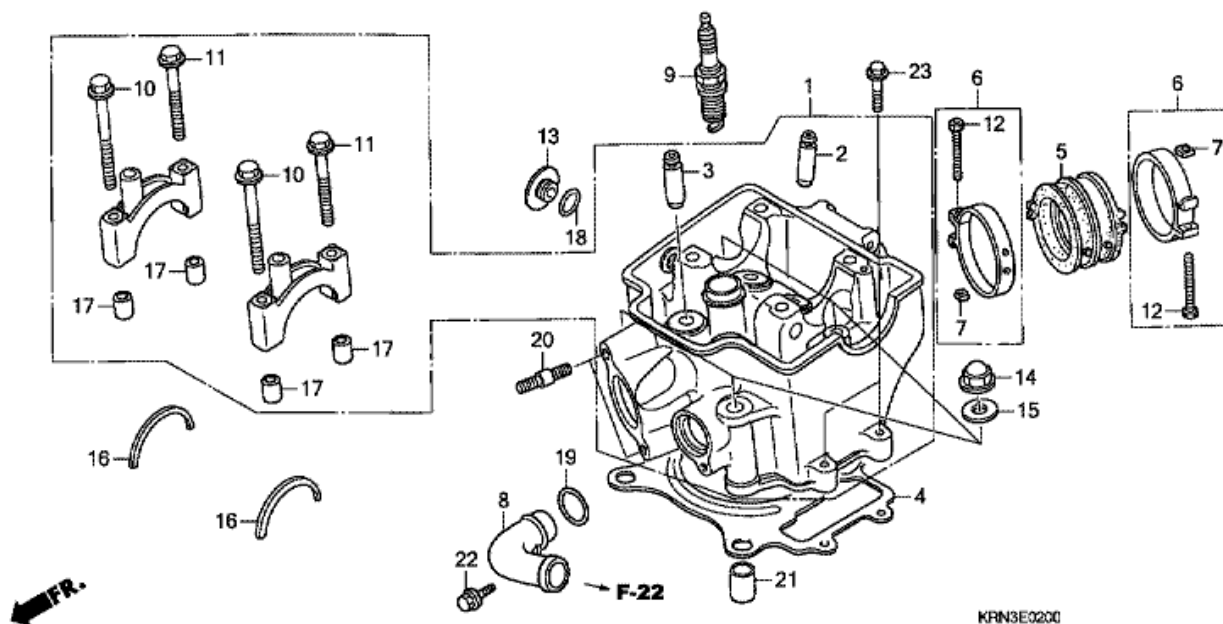

# Reservvedelsbok

**CRF250R**  
**2009**

CRF250R CRF250R9 2009 ED

E-1 VENTILKÅPA

KRN4-E0100A

Nr	Artikelnummer	Beskrivning	Antal	Best. antal	Rep.antal
1	12226-MEB-670	TÄTNING, HJULRING	001	0	0
2	12310-KSC-A30	SKYDD KOMP., TOPPLOCK	001	0	0
2	12310-KRN-A20	SKYDD KOMP., TOPPLOCK	001	0	0
3	12316-KRN-670	PLÅT, VENTILATOR	001	0	0
4	12391-KRN-670	PACKNING, TOPPLOCKSKÅPA	001	0	0
5	90017-MY9-790	BULT TILL VENTILKÅPA	002	0	0
6	90543-MV9-670	GUMMI, MONTERING	002	0	0
7	96300-06012-00	BULT, FLÄNS, 6X12	002	0	0

CRF250R CRF250R9 2009 ED

E-2 TOPPLOCK

Nr	Artikelnummer	Beskrivning	Antal	Best. antal	Rep.antal
1	12010-KRN-A30	TOPPLOCK	001	0	0
2	12204-KRN-P00	VENTILSTYRNING, INSUG (O.S.)	002	0	0
3	12205-KRN-P10	VENTILSTYRNING, AVGAS (O.S.)	002	0	0
4	12251-KRN-731	PACKNING, TOPPLOCK	001	0	0
5	16211-KRN-850	ISOLERING, FÖRGASARE	001	0	0
6	16218-MCJ-000	BAND B , ISOLERING	002	0	0
7	16222-MV4-300	MUTTER, KVADRAT, 5MM	002	0	0
8	19523-KRN-730	LED, VATTEN	001	0	0
9	31911-KRN-731	TÄNDSTIFT (R0409B-8) (NGK)	001	0	0
9	31912-KRN-731	TÄNDSTIFT (R0409B-9) (NGK)	(1)	0	0
10	90001-KRN-670	BULT, FLÄNS, 7X60	002	0	0
11	90002-KRN-670	BULT, FLÄNS, 7X50	002	0	0
12	90005-MCJ-000	BULT, FÖRSÄNKAT, 5X28	002	0	0
13	90084-MEN-670	LOCK, 14MM	001	0	0
14	90232-MB6-680	MUTTER, KÅPA, 9MM	004	0	0
15	90401-KRN-670	BRICKA, ENKEL, 9MM	004	0	0
16	90446-KRN-670	BRICKA, KAMAXEL AXIAL	002	0	0
17	90701-MR7-000	STYR STIFT, 9X14	004	0	0
18	91303-377-000	O-RING, 13.8X2.5	001	0	0
19	91312-KE7-003	O-RING, 19X3 (NOK)	001	0	0
20	92900-08022-0B	BULT, PINN, 8X22	002	0	0
21	94301-12200	STYR STIFT, 12X20	002	0	0
22	96001-06020-00	BULT, FLÄNS, 6X20	001	0	0
23	96001-06028-00	BULT, FLÄNS, 6X28	002	0	0