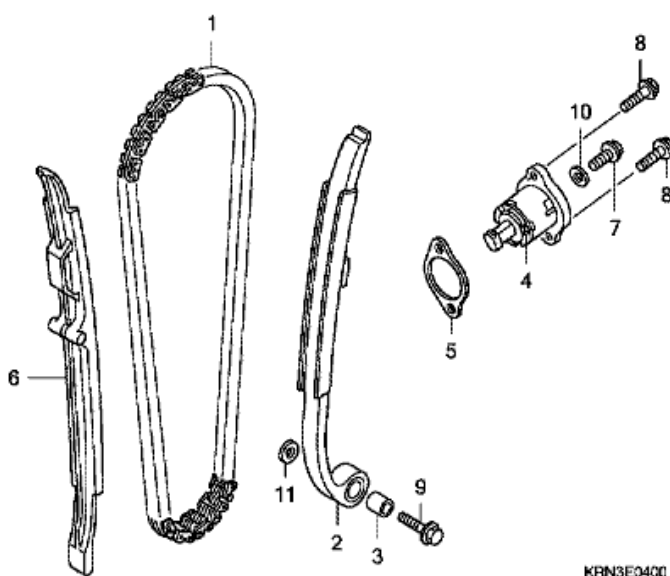

CRF250R CRF250R9 2009 ED

E-4 KAMKEDJA/SPÄNNARE

KRN3E0400

Nr	Artikelnummer	Beskrivning	Antal	Best. antal	Rep.antal
1	14401-KRN-671	KEDJA, KAM (104L) (BORG WARNER)	001	0	0
2	14510-KRN-670	SPÄNNHJUL, KAMKEDJA	001	0	0
3	14515-KF0-000	HJULRING, ÅTDRAGSANORDNING, 6X9	001	0	0
4	14520-KRN-671	LYFT, SPÄNNARE	001	0	0
5	14560-MEN-671	PACKNING, SPÄNNARE LYFT	001	0	0
6	14620-KRN-670	STYRNING, KAMKEDJA	001	0	0
7	90004-GHB-600	BULT, FLÄNS, 6X10 (NSHF)	001	0	0
8	90004-GHB-630	BULT, FLÄNS, 6X16 (NSHF)	002	0	0
9	90088-MEB-670	BULT, FLÄNS, 6X25	001	0	0
10	90442-397-000	BRICKA, TÄTNING, 6MM	001	0	0
11	90482-567-000	BRICKA, SPECIAL, 6MM	001	0	0