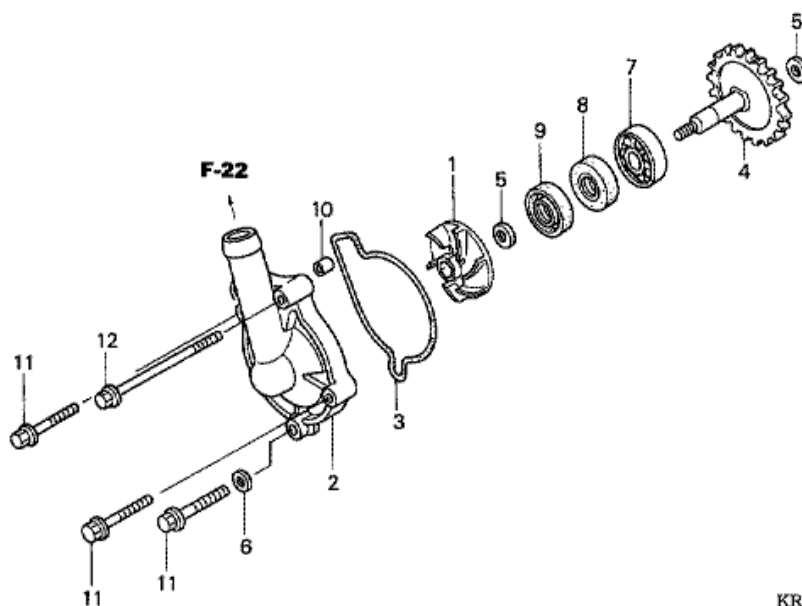

CRF250R CRF250R9 2009 ED

E-9 VATTENPUMP

KRN4-E0900

Nr	Artikelnummer	Beskrivning	Antal	Best. antal	Rep.antal
1	19215-KRN-A00	KOMPRESSORHJUL, VATTENPUMP	001	0	0
2	19221-KRN-A00	SKYDD, VATTENPUMP	001	0	0
3	19226-KRN-670	PACKNING, VATTENPUMP	001	0	0
4	19240-KRN-670	VÄXEL KOMP., VATTENPUMP (22T)	001	0	0
5	90447-KE1-000	BRICKA, TÄTNING, 7MM	002	0	0
6	90463-ML7-000	BRICKA, TÄTNING, 6.5MM	001	0	0
7	91001-KA4-003	LAGER, RADIAL KULRING, 12X28X7 (NTN)	001	0	0
8	91201-148-003	PACKBOX, 12X22X5 (ARAI)	001	0	0
9	91211-KSE-671	TÄTNING, VATTENPUMP	001	0	0
10	94301-08100	STYR STIFT, 8X10	001	0	0
11	96001-06028-00	BULT, FLÄNS, 6X28	003	0	0
12	96001-06070-00	BULT, FLÄNS, 6X70	001	0	0