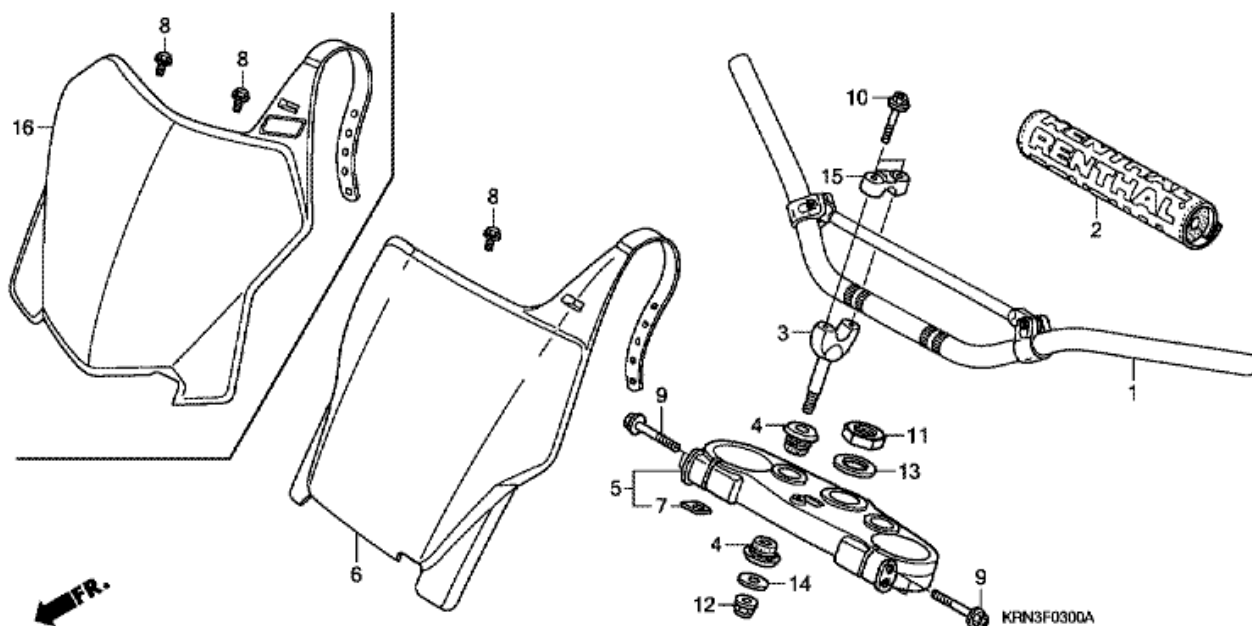

CRF250R CRF250R9 2009 ED

F-3 HANDTAGSRÖR/TOPPBRYGGA

Nr	Artikelnummer	Beskrivning	Antal	Best. antal	Rep.antal
1	53100-MEN-670	RÖR, STYRHANDTAG	001	0	0
2	53121-MEN-671	SKYDD, HANDTAG	001	0	0
3	53132-KZ4-J20	HÅLLARE, HANDTAG UNDRE	002	0	0
3	53132-KA3-831	HÅLLARE, HANDTAG UNDRE	(2)	0	0
4	53133-KA3-832	KUDDE, HANDTAGSRÖR	004	0	0
5	53300-MEN-A10	BRO KOMP., GAFFELÖVERDEL	001	0	0
7	86150-KPG-901	EMBLEM, PRODUKT (MARUI)	001	0	0
8	90004-GHB-600	BULT, FLÄNS, 6X10 (NSHF)	002	0	0
9	90107-KZ4-J40	BULT, FLÄNS, 8X45	004	0	0
10	90124-KZ4-J40	BULT, FLÄNS, 8X35	004	0	0
11	90304-KZ4-J30	MUTTER, STYRSPINDEL	001	0	0
12	90306-KZ4-711	MUTTER, U, 10MM	002	0	0
13	90503-KZ4-J40	BRICKA, STYRSPINDEL	001	0	0
14	90507-KA3-830	BRICKA, ENKEL, 10MM	002	0	0
15	95014-22100	HÅLLARE B1, HANDTAG RÖR ÖVRE	002	0	0
16	61140-MEN-A10ZB	PLATTA, FR. NUMMER *NH196* (NH196 ROSS VIT)	001	0	0