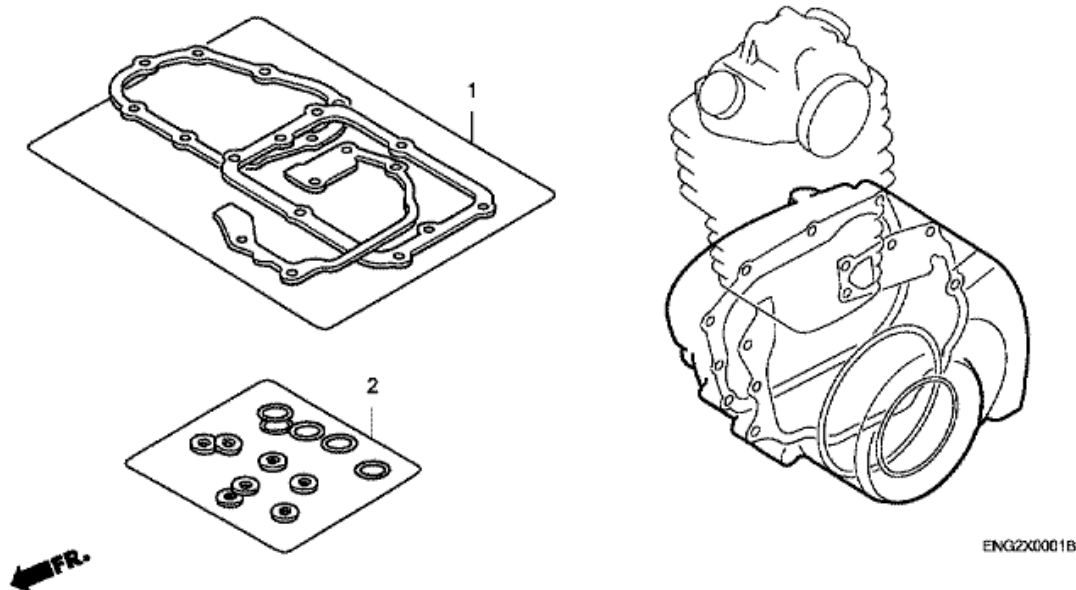

CRF250R CRF250R9 2009 ED

EOP-2 PACKNINGSSATS B

ENG2X001B

Nr	Artikelnummer	Beskrivning	Antal	Best. antal	Rep.antal
1	06115-KRN-A10	PACKNINGSSKIVA PAKET B (DELAR)	001	0	0
1	11191-KRN-A10	PACKNING, VEVHUS	001	0	0
1	11352-KRN-671	PACKNING, KOPPLINGSSKYDD	001	0	0
1	11394-KRN-A00	PACKNING, H. SKYDD	001	0	0
1	11395-KRN-670	PACKNING, VÄ. SKYDD	001	0	0
1	19226-KRN-670	PACKNING, VATTENPUMP	001	0	0