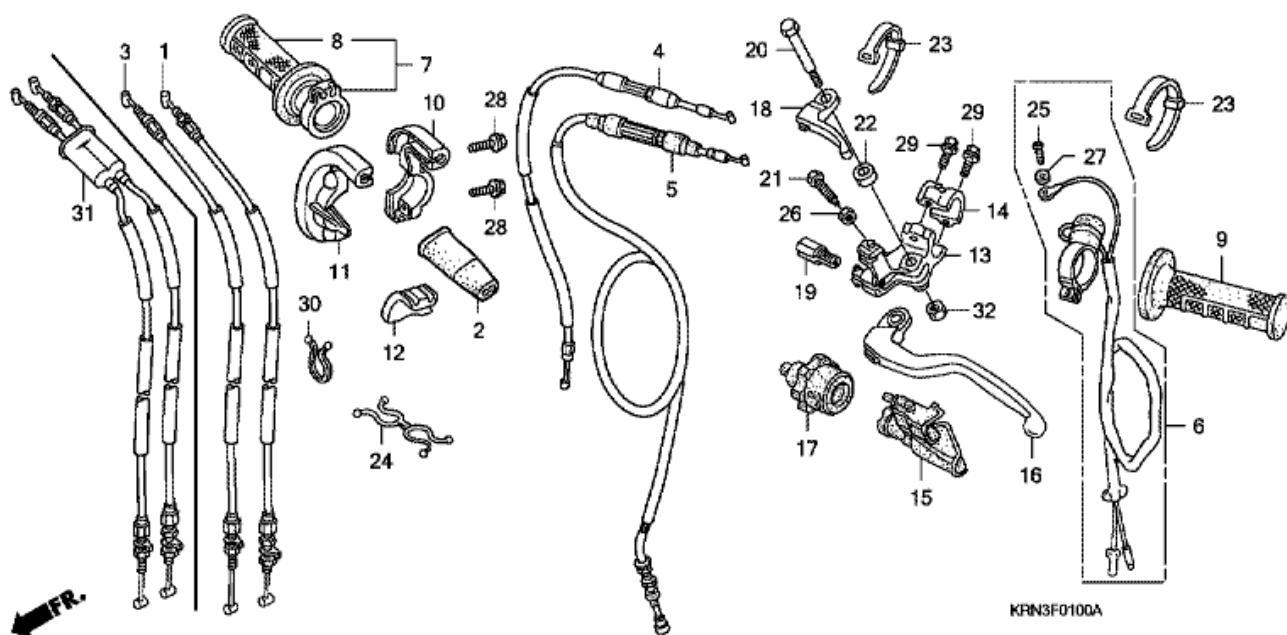

CRF250R CRF250R9 2009 ED

F-1 HANDTAGSSPAK/BRYTARE/KABEL

Nr	Artikelnummer	Beskrivning	Antal	Best. antal	Rep.antal
4	17950-MEN-A10	KABEL KOMP., VARM STARTMOTOR	001	0	0
5	22870-KRN-A10	KABEL KOMP., KOPPLING	001	0	0
6	35130-MEB-670	BRYTARE, KILL	001	0	0
7	53140-KRN-A30	HANDTAG KOMP., GAS	001	0	0
9	53166-KRN-A30	HANDTAG, VÅ. HANDTAG	001	0	0
10	53167-MEB-672	HÖLJE, GAS ÖVRE	001	0	0
11	53168-MEB-671	HÖLJE, GAS UNDRE	001	0	0
12	53169-MEB-670	SKJUTREGLAGE, GASVAJER	001	0	0
13	53172-MEN-670	KONSOL , V. HANDTAGSSPAK	001	0	0
14	53174-KCE-670	HÅLLARE, V. SPAKKONSOL	001	0	0
15	53177-MEN-670	SKYDD, VÅ. HANDTAGSSPAK	001	0	0
16	53178-MEN-A01	SPAK, VÅ. STYRHANDTAG	001	0	0
17	53179-MEN-671	DIAL, KOPPLINGSKABEL JUSTERING	001	0	0
18	53190-MEN-670	SPAK, VARM STARTMOTOR	001	0	0
19	53192-MEN-670	BULT, LEDNINGJUSTERING	001	0	0
20	90113-MEY-A10	BULT, HANDTAGSSPAK LEDBULT	001	0	0
21	90118-MEN-670	BULT, JUSTERING AV SPAK	001	0	0
22	90501-MEN-670	HJULRING, PIVOT	001	0	0
23	90650-KV6-003	BAND, WIRE 95MM	002	0	0
24	90658-SAO-003	CLIP, LEDNINGSKABLAGE	001	0	0
25	93500-04012-1A	SKRUV, KONISKT, 4X12	001	0	0
26	94001-06000-OS	MUTTER, 6-KANTS, 6MM	001	0	0
27	94111-04000	BRICKA, FJÄDER, 4MM	001	0	0
28	96001-06020-07	BULT, FLÄNS, 6X20	002	0	0
29	96001-06022-00	BULT, FLÄNS, 6X22	002	0	0
30	32171-GF9-621	LÅS, BÖRS	001	0	0
31	17900-KRN-A00	KABELENH., GAS	001	0	0
32	90301-782-000	MUTTER, U, 6MM	001	0	0