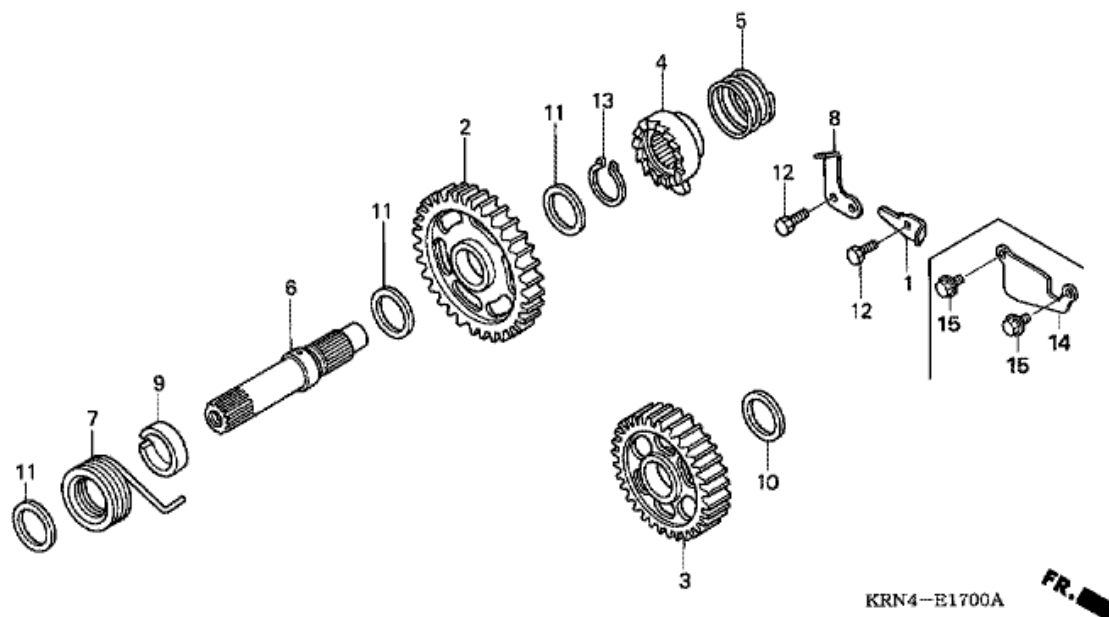

CRF250R CRF250R9 2009 ED

E-17 KICKSTARTSPINDEL

KRN4-E1700A

Nr	Artikelnummer	Beskrivning	Antal	Best. antal	Rep.antal
2	28210-KRN-670	DRIV KOMP. KICKSTART (33T)	001	0	0
3	28230-KRN-670	VÄXEL KOMP., STARTARE TOMGÅNG (30T)	001	0	0
4	28241-KA3-710	SPÄRR, STARTMOTOR	001	0	0
5	28242-KA3-710	FJÄDER, SPÄRRANORDNING	001	0	0
6	28251-KZ4-000	SPINDEL, KICKSTART	001	0	0
7	28261-KA3-710	FJÄDER, STARTRETUR	001	0	0
8	28262-KS6-701	PLÅT, SPÄRRANORDNING GLIDKONTAKT	001	0	0
9	28282-KZ4-B00	HJULRING, KICKSPINDEL	001	0	0
10	90452-178-000	BRICKA, AXIAL, 17MM	001	0	0
11	90501-444-000	BRICKA, 16.8X24	003	0	0
12	93301-06016-0A	BULT, 6-KANTS, 6X16	001	0	0
13	94510-16000	FJÄDERRING, EXTERN, 16MM	001	0	0
14	15201-KRN-730	PLÅT, OLJESTYRNING	001	0	0
15	96300-06012-00	BULT, FLÄNS, 6X12	002	0	0