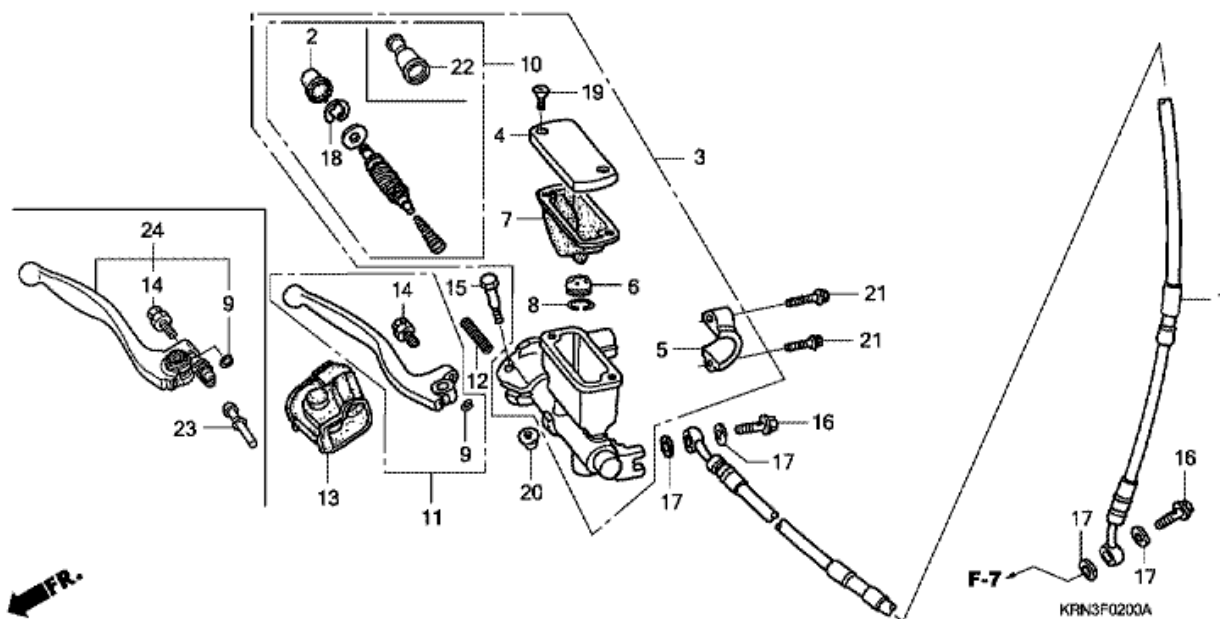

CRF250R CRF250R9 2009 ED
F-2 HUVUDBROMSCYLINDER, FRAM

FR.

F-7
KRN3F0200A

Nr	Artikelnummer	Beskrivning	Antal	Best. antal	Rep.antal
1	45125-KRN-A31	SLANG KOMP., FR. BROMS	001	0	0
3	45510-MEN-J01	HUVUDBROMS CYLINDER FR.	001	0	0
4	45513-KCE-671	KÅPA, HUVUDCYLINDER	001	0	0
5	45517-GW0-751	HÅLLARE, HUVUDCYLINDER	001	0	0
6	45518-MEN-J01	SEPARATOR KOMP.	001	0	0
7	45520-KA3-731	MEMBRAN	001	0	0
8	45523-KA3-731	RING	001	0	0
9	45523-MEB-003	RING	001	0	0
10	45530-MEN-J01	KOLVAR, HUVUDCYLINDER	001	0	0
12	53174-KN5-006	FJÄDER, BROMSARM	001	0	0
13	53176-MEN-J01	SKYDD, HÖ. HANDTAG	001	0	0
14	90111-MEB-003	BULTPAKET, JUSTERING	001	0	0
15	90114-MEN-J01	BULT, HANDTAGSSPAK	001	0	0
16	90145-MS9-612	BULT, OLJA, 10X22	002	0	0
17	90545-300-000	BRICKA, OLJEBULT	004	0	0
18	90651-MA5-671	FJÄDERRING	001	0	0
19	93600-04012-1G	SKRUV, FLAT, 4X12	002	0	0
20	94050-06000	MUTTER, FLÄNS, 6MM	001	0	0
21	96001-06022-00	BULT, FLÄNS, 6X22	002	0	0
22	45504-MEN-J01	SKYDDSDAMASK KOMP.	001	0	0
23	45525-MEN-J01	STAG, TRYCK	001	0	0
24	53171-MEN-J01	SPAK KOMP, H. STYRHANDTAG	001	0	0