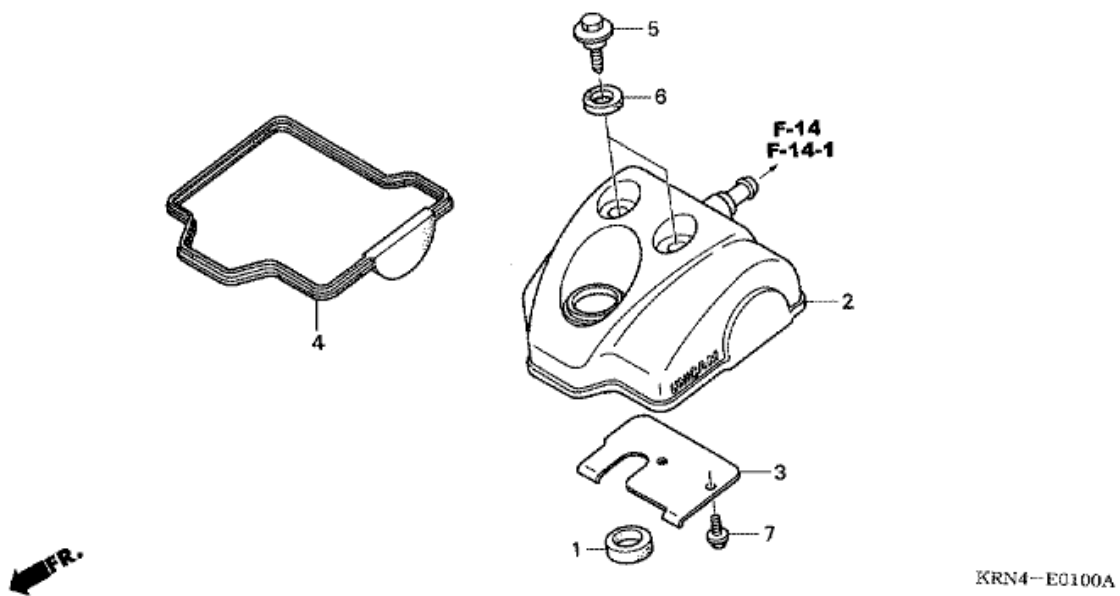

# Reservvedelsbok

**CRF250R**  
**2009**

CRF250R CRF250R9 2009 ED

E-1 VENTILKÅPA

KRN4-E0100A

Nr	Artikelnummer	Beskrivning	Antal	Best. antal	Rep.antal
1	12226-MEB-670	TÄTNING, HJULRING	001	0	0
2	12310-KSC-A30	SKYDD KOMP., TOPPLOCK	001	0	0
2	12310-KRN-A20	SKYDD KOMP., TOPPLOCK	001	0	0
3	12316-KRN-670	PLÅT, VENTILATOR	001	0	0
4	12391-KRN-670	PACKNING, TOPPLOCKSKÅPA	001	0	0
5	90017-MY9-790	BULT TILL VENTILKÅPA	002	0	0
6	90543-MV9-670	GUMMI, MONTERING	002	0	0
7	96300-06012-00	BULT, FLÄNS, 6X12	002	0	0

CRF250R CRF250R9 2009 ED

E-2 TOPPLOCK

Nr	Artikelnummer	Beskrivning	Antal	Best. antal	Rep.antal
1	12010-KRN-A30	TOPPLOCK	001	0	0
2	12204-KRN-P00	VENTILSTYRNING, INSUG (O.S.)	002	0	0
3	12205-KRN-P10	VENTILSTYRNING, AVGAS (O.S.)	002	0	0
4	12251-KRN-731	PACKNING, TOPPLOCK	001	0	0
5	16211-KRN-850	ISOLERING, FÖRGASARE	001	0	0
6	16218-MCJ-000	BAND B , ISOLERING	002	0	0
7	16222-MV4-300	MUTTER, KVADRAT, 5MM	002	0	0
8	19523-KRN-730	LED, VATTEN	001	0	0
9	31911-KRN-731	TÄNDSTIFT (R0409B-8) (NGK)	001	0	0
9	31912-KRN-731	TÄNDSTIFT (R0409B-9) (NGK)	(1)	0	0
10	90001-KRN-670	BULT, FLÄNS, 7X60	002	0	0
11	90002-KRN-670	BULT, FLÄNS, 7X50	002	0	0
12	90005-MCJ-000	BULT, FÖRSÄNKAT, 5X28	002	0	0
13	90084-MEN-670	LOCK, 14MM	001	0	0
14	90232-MB6-680	MUTTER, KÅPA, 9MM	004	0	0
15	90401-KRN-670	BRICKA, ENKEL, 9MM	004	0	0
16	90446-KRN-670	BRICKA, KAMAXEL AXIAL	002	0	0
17	90701-MR7-000	STYR STIFT, 9X14	004	0	0
18	91303-377-000	O-RING, 13.8X2.5	001	0	0
19	91312-KE7-003	O-RING, 19X3 (NOK)	001	0	0
20	92900-08022-0B	BULT, PINN, 8X22	002	0	0
21	94301-12200	STYR STIFT, 12X20	002	0	0
22	96001-06020-00	BULT, FLÄNS, 6X20	001	0	0
23	96001-06028-00	BULT, FLÄNS, 6X28	002	0	0