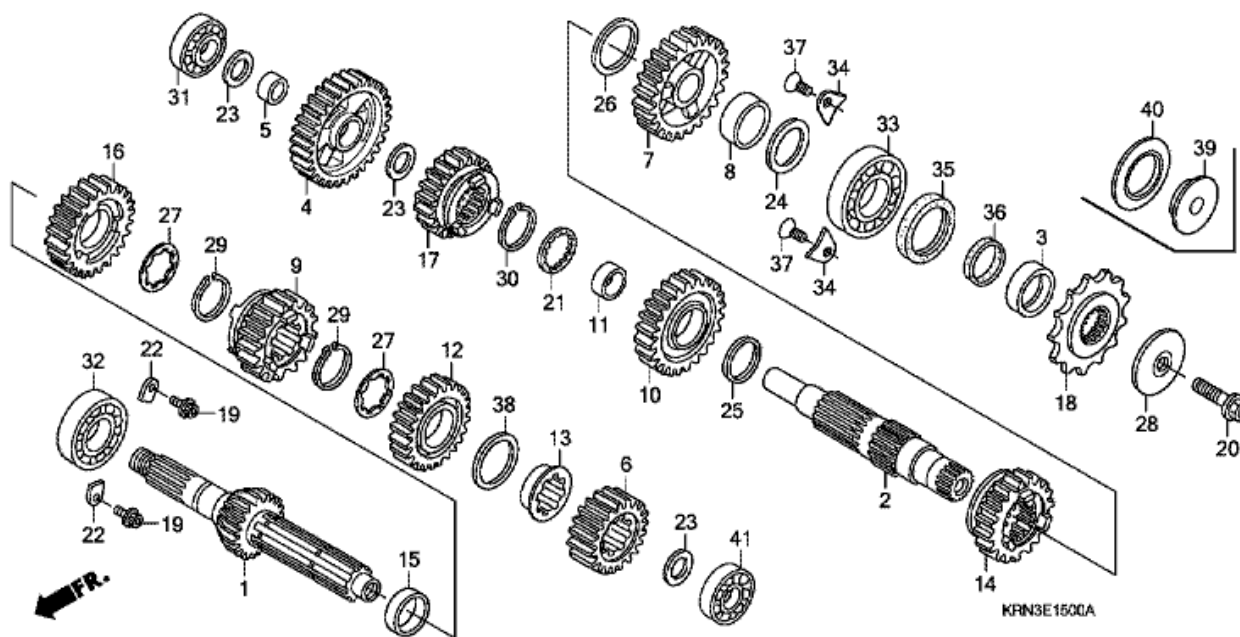

CRF250R CRF250R9 2009 ED

E-15 TRANSMISSION

Nr	Artikelnummer	Beskrivning	Antal	Best. antal	Rep.antal
1	23210-KRN-A10	HUVUDAXEL KOMP. (14T)	001	0	0
2	23221-KRN-A10	ÖVERFÖRINGSAXEL	001	0	0
3	23225-KSC-670	HJULRING, ÖVERFÖRINGSAXEL	001	0	0
4	23411-KRN-670	VÄXEL, ÖVERFÖRINGSAXEL LÄG (30T)	001	0	0
5	23413-KZ4-J00	DISTANS, 17MM	001	0	0
6	23421-KRN-670	VÄXEL, HUVUDAXEL ANDRA (16T)	001	0	0
7	23431-KRN-A30	ANDRA VÄXEL, ÖVERFÖRINGSAXEL (28T)	001	0	0
8	23432-KRN-730	DISTANS, 24MM	001	0	0
9	23441-KRN-A30	VÄXEL, HUVUDAXEL TREAN (20T)	001	0	0
10	23451-KRN-A30	VÄXEL, ÖVERFÖRINGSAXEL TREDJE (29T)	001	0	0
11	23452-KSC-670	HJULRING, ÖVERFÖRINGSAXEL TREANS VÄXEL	001	0	0
12	23461-KRN-A30	VÄXEL, HUVUDAXEL FJÄRDE (22T)	001	0	0
13	23462-KZ4-J00	HJULRING, HUVUDAXEL FYRANS VÄXEL	001	0	0
14	23471-KRN-A30	VÄXEL, ÖVERFÖRINGSAXEL FJÄRDE (27T)	001	0	0
15	23472-KZ4-000	DISTANS, 20MM	001	0	0
16	23481-KRN-670	VÄXEL, HUVUDAXEL FEMTE (24T)	001	0	0
17	23491-KRN-A30	VÄXEL, ÖVERFÖRINGSAXEL FEMMAN (25T)	001	0	0
18	23801-KSR-A00	KEDJEHJUL, DRIV (13T)	001	0	0
19	90071-MF5-000	BULT, FLÄNSSKO, 6X14	002	0	0
20	90112-413-000	BULT, UBS, 8X33	001	0	0
21	90404-KW3-000	BRICKA, AXIAL EVOLVENT, 22X21X1	001	0	0
22	90441-KA4-700	PLÅT LAGERHÅLLARE	002	0	0
23	90446-357-000	BRICKA, AXIAL, 17.2MM	003	0	0
24	90453-KSR-A00	BRICKA, 22X32X1.5	001	0	0
25	90452-KZ4-000	BRICKA, AXIAL, 22X30X1	001	0	0
26	90452-KSR-A00	BRICKA, 24X32X1	001	0	0
27	90461-444-000	BRICKA, SPLINE, 20MM	002	0	0
29	90601-360-000	SET RING, 20MM	002	0	0
30	90602-360-000	SET RING, 22MM	001	0	0
31	91001-KZ4-J11	LAGER, RADIAL KULRING, 17X35X10	001	0	0
32	91004-KSC-671	LAGER, RADIAL KULRING, 22X47X14	001	0	0
33	91005-KRN-A01	LAGER, RADIAL KULRING, 22X52X14	001	0	0
34	91012-KA3-710	PLÅT, ÖVERFÖRINGSAXELLAGER	002	0	0
35	91201-KSR-A01	PACKBOX, 28X37X7	001	0	0
36	91301-KSR-A01	D-RING, 22MM	001	0	0
37	93600-06010-0H	SKRUV, FLAT, 6X10	002	0	0