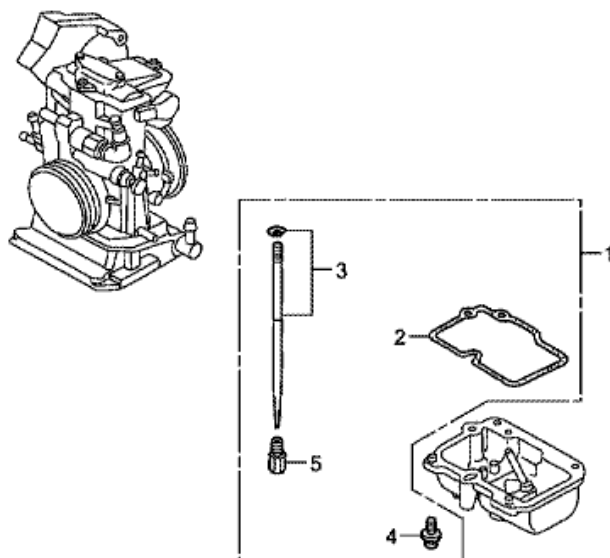

CRF250R CRF250R9 2009 ED

E-18-1 FÖRGASARE O.P. PAKET

KRN3E1801

Nr	Artikelnummer	Beskrivning	Antal	Best. antal	Rep.antal
1	16020-KRN-E32	DELAR PAKET, FÖRGASARE VALFRI	(1)	0	0
2	16163-MEB-671	PACKNING, FLOTTÖRKAMMARE	(5)	0	0
3	16201-KRN-E31	NÅLPAKET, MUNSTYCKE (NNTS)	(1)	0	0
3	16202-KRN-E31	NÅLPAKET, MUNSTYCKE (NNTT)	(1)	0	0
3	16204-KRN-E31	NÅLPAKET, MUNSTYCKE (NNTV)	(1)	0	0
3	16205-KRN-E31	NÅLPAKET, MUNSTYCKE (NNTW)	(1)	0	0
3	16230-KRN-E31	NÅLPAKET, MUNSTYCKE (NPAS)	(1)	0	0
3	16231-KRN-E31	NÅLPAKET, MUNSTYCKE (NPAT)	(1)	0	0
3	16232-KRN-E31	NÅLPAKET, MUNSTYCKE (NPAU)	(1)	0	0
3	16233-KRN-E31	NÅLPAKET, MUNSTYCKE (NPAV)	(1)	0	0
3	16234-KRN-E31	NÅLPAKET, MUNSTYCKE (NPAW)	(1)	0	0
4	93892-04014-18	SKRUV MED BRICKA 4X14	(10)	0	0
5	99101-357-1680	MUNSTYCKE, HUVUDENHET, #168	(1)	0	0
5	99101-357-1700	MUNSTYCKE, HUVUDENHET, #170	(1)	0	0
5	99101-357-1720	MUNSTYCKE, HUVUDENHET, #172	(1)	0	0
5	99101-357-1750	MUNSTYCKE, HUVUDENHET, #175	(1)	0	0
5	99101-357-1800	MUNSTYCKE, HUVUDENHET, #180	(1)	0	0
5	99101-357-1820	MUNSTYCKE, HUVUDENHET, #182	(1)	0	0