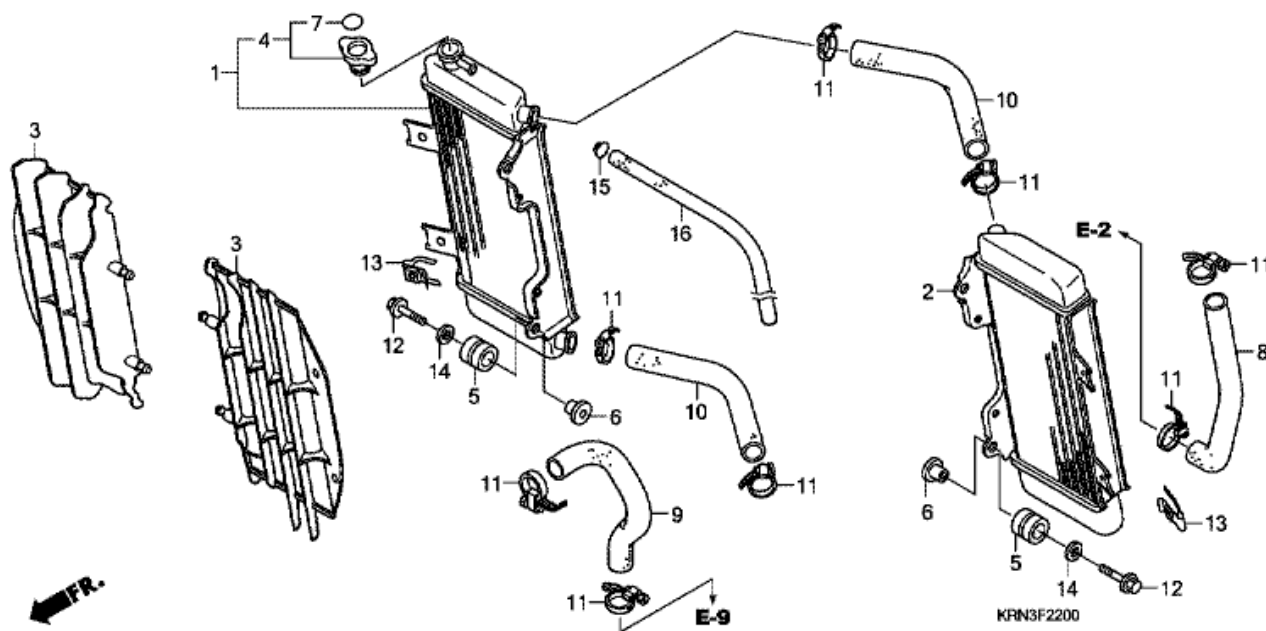

CRF250R CRF250R9 2009 ED

F-22 KYLARE

KRN3F2200

Nr	Artikelnummer	Beskrivning	Antal	Best. antal	Rep.antal
1	19010-KRN-A01	KYLARE, H.	001	0	0
2	19015-KRN-A01	KYLARE, V.	001	0	0
3	19033-KRN-850	GALLER, KYLARE	002	0	0
3	19033-KRN-A20	GALLER, KYLARE	002	0	0
4	19037-KRN-641	KYLARLOCK	001	0	0
5	19051-KRN-000	GUMMI, KYLARMONTERING	004	0	0
6	19052-MAC-680	HJULRING, KYLARE MONTERING	004	0	0
7	19055-KRN-641	TÄTNING, KYLARKÅPA (ENGELSKA/FRANSKA/JAPANSKA)	001	0	0
8	19061-KRN-000	SLANG A, VATTEN	001	0	0
9	19062-KRN-000	SLANG B, VATTEN	001	0	0
10	19064-KRN-000	SLANG D, VATTEN	002	0	0
11	19506-KS6-700	KLÄMMA B, VATTENSLANG	008	0	0
12	90001-GB4-000	BULT, FLÄNS, 6X23.5	004	0	0
13	90303-KRN-000	MUTTER, CLIP, 6MM	002	0	0
14	90403-KA3-830	BRICKA, KYLARE MONTERING	004	0	0
15	95002-02080	CLIP, RÖR (B8)	001	0	0
16	95003-14073-10	RÖR, VINYL, 6X9X730 (95003-14001-10M)	001	0	0