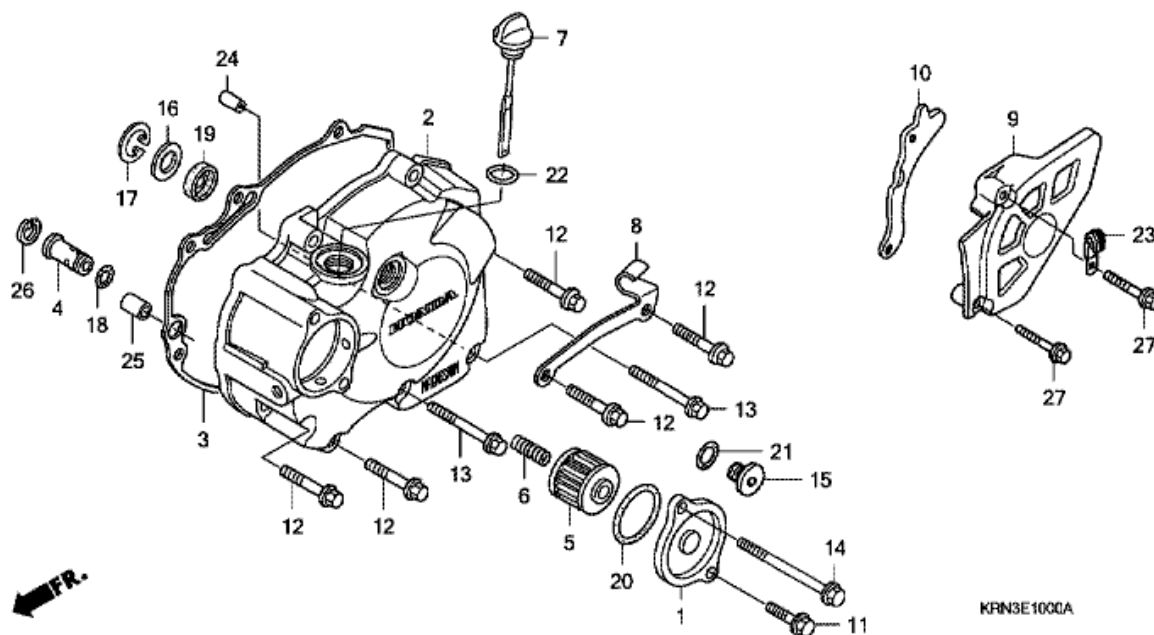

CRF250R CRF250R9 2009 ED

E-10 V. VEVHUSKYDD

Nr	Artikelnummer	Beskrivning	Antal	Best. antal	Rep.antal
1	11333-KRN-670	SKYDD, OLJEFILTER	001	0	0
2	11340-KSC-A30	SKYDD KOMP., V. VEVHUS	001	0	0
2	11340-KRN-A20	SKYDD KOMP., V. VEVHUS	001	0	0
3	11395-KRN-670	PACKNING, VÄ. SKYDD	001	0	0
4	15220-MEB-770	VENTIL, AVLASTNING	001	0	0
5	15412-MEN-671	FILTER KOMP., MOTOROLJA	001	0	0
6	15414-MEB-670	FJÄDER, OLJEFILTER	001	0	0
7	15650-KRN-670	OLJESTICKA	001	0	0
8	22838-KRN-670	MOTTAGARE, KOPPLINGSKABEL	001	0	0
9	23810-KRN-A20	SKYDD KOMP., KEDJEHJUL	001	0	0
10	23812-KRN-670	STYRNING, DRIVKEDJA	001	0	0
11	90004-GHB-630	BULT, FLÄNS, 6X16 (NSHF)	001	0	0
12	90004-GHB-690	BULT, FLÄNS, 6X32 (NSHF)	005	0	0
13	90004-GHB-710	BULT, FLÄNS, 6X40 (NSHF)	002	0	0
14	90004-GHB-780	BULT, FLÄNS, 6X75 (NSHF)	001	0	0
15	90084-MEN-670	LOCK, 14MM	001	0	0
16	90451-459-770	BRICKA, AXIAL, 13MM	001	0	0
17	90602-MEB-670	FJÄDERRING, INRE, 24MM	001	0	0
18	90751-GK1-003	O-RING, 8.5X1.7	001	0	0
19	91204-HP1-601	PACKBOX, 10X21X5	001	0	0
20	91302-PA9-003	O-RING, 39.8X2.2 (ARAI)	001	0	0
21	91303-377-000	O-RING, 13.8X2.5	001	0	0
22	91307-035-000	O-RING, 18X3	001	0	0
23	91410-679-000	CLIP, 2X60	001	0	0
24	94301-08140	STYR STIFT, 8X14	001	0	0
25	94301-10160	STYR STIFT, 10X16	001	0	0
26	94520-14000	FJÄDERRING, INTERN, 14MM	001	0	0
27	96001-06030-07	BULT, FLÄNS, 6X30	002	0	0