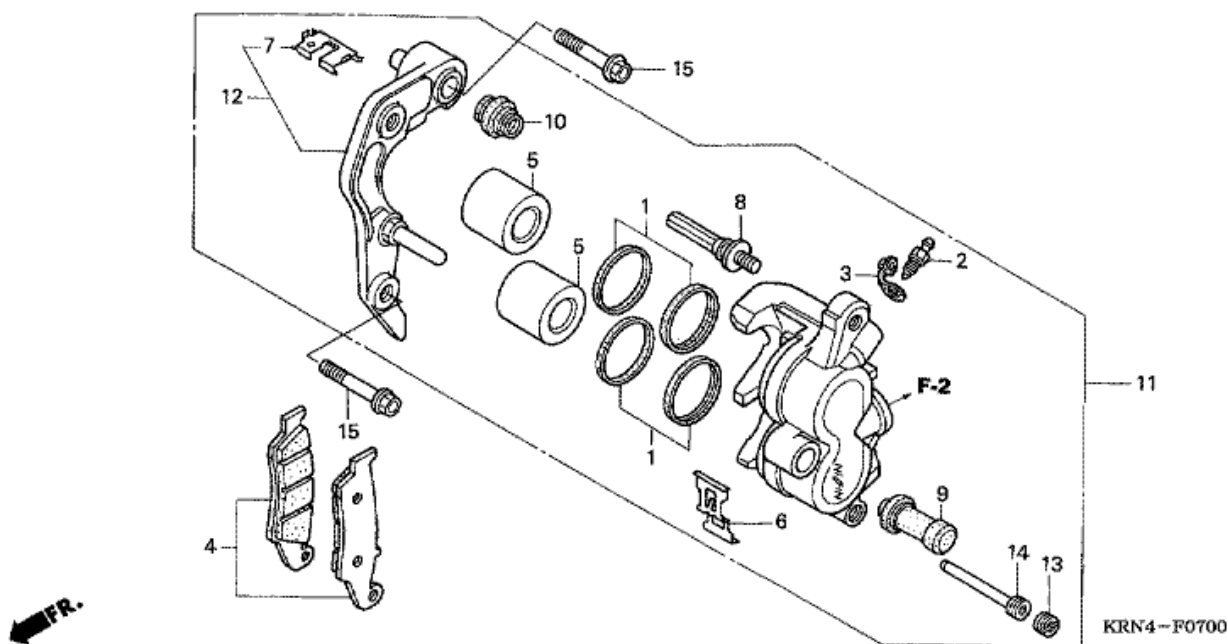

CRF250R CRF250R9 2009 ED

F-7 FRÄMRE BROMSOK

Nr	Artikelnummer	Beskrivning	Antal	Best. antal	Rep.antal
1	06431-MA3-405	TÄTNING, KOLV	002	0	0
2	43352-568-003	SKRUV, LUFTNING (NISSIN)	001	0	0
3	43353-461-771	LOCK, LUFTNING	001	0	0
4	45105-MY6-415	BROMSBELÄGG SATS, FR.	001	0	0
5	45107-KZ4-J31	KOLV	002	0	0
6	45108-MY1-006	FJÄDER, BROMSKLOSS	001	0	0
7	45112-KS6-701	HÅLLARE	001	0	0
8	45131-HA5-672	BULT A, STIFT	001	0	0
9	45132-166-016	SKYDDSDAMASK, STIFTBUSSNING (NISSIN)	001	0	0
10	45133-MA3-006	SKYDDSDAMASK B	001	0	0
11	45150-MEN-006	BROMSOK UNDERENH., V. FR. BROMS (NISSIN)	001	0	0
12	45190-MEN-006	HÅLLARE, VÅ. FR BROMSOK	001	0	0
13	45203-MG3-016	PLUGG, STIFT	001	0	0
14	45215-HA5-672	STIFT HÅLLARE	001	0	0
15	90110-KZ4-J40	BULT, FLÄNS, 8X40	002	0	0